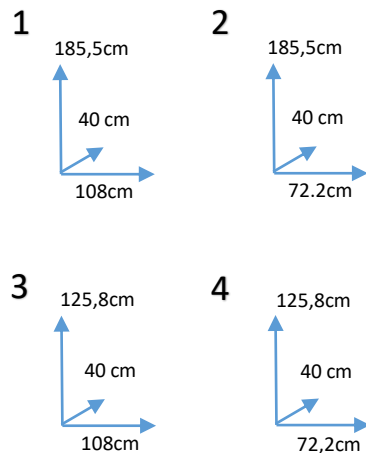

1

2

3

4

COLORES:

ROBLE/ANTRACITA

1	Cód. 403066	Buffet 5 Puertas
2	Cód. 403067	Buffet 4 Puertas
3	Cód. 403068	Buffet 3 Puertas
4	Cód. 403069	Buffet 2 Puertas

DIMENSIONES: