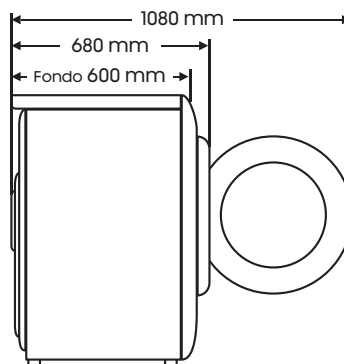

EcoBubble™

A	B	C	D	E	F	G	
A	Modelo	EAN	Capacidad	Centrifugado	Número programas	Color lavadora/ puerta	Peso neto
	WW11BGA046TEEC	8806094812206	11Kg	1400 rpm	14	Blanca / Blanca perfil platinum	72 kg