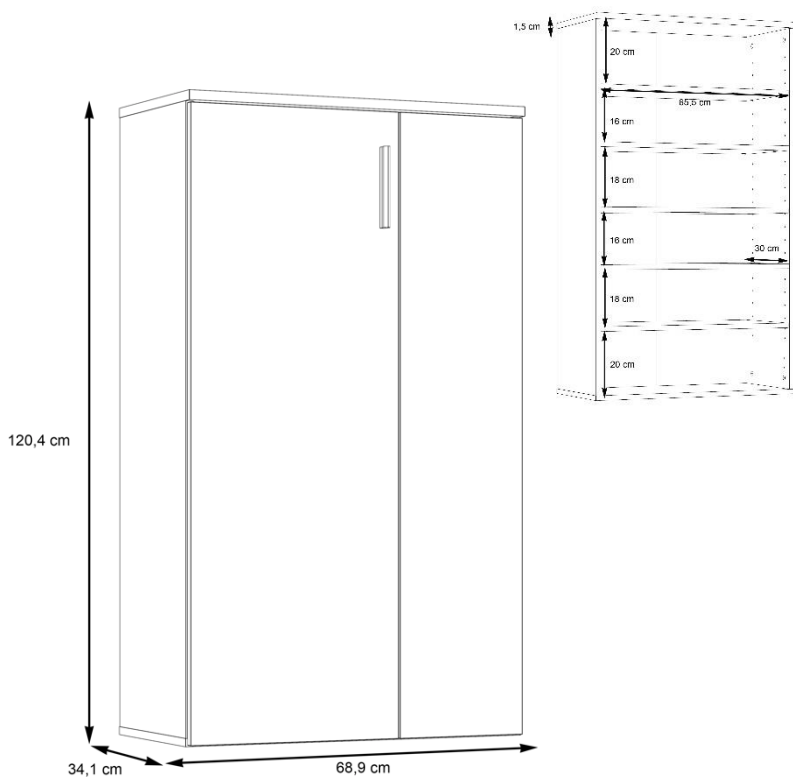

SERIE

BOOTS

ZAPATERO

DIMENSIONES:

CARACTERÍSTICAS:

- Zapatero con 2 puertas y 5 estanterías
- Tiradores en aluminio
- Capacidad para almacenar 18 pares de zapatos

BLANCO
MATE

CÓD. 11123

VINTAGE/
CEMENTO

CÓD. 11124

ROBLE SONOMA /
BLANCO MATE

CÓD. 11125

Conforama

www.conforama.es