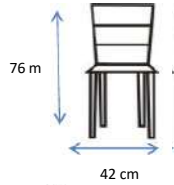

SILLA

AGATA

DISPONIBILIDAD

COLORES:

	CÓDIGO
BLANCO	100390
NEGRO	100391
ROJO	100392
AZUL	100393
AMARILLO	100394
ROSA	100395

DIMENSIONES:

MATERIALES Y CARACTERÍSTICAS:

- Silla fija con asiento y respaldo de PP. Patas de madera de haya.