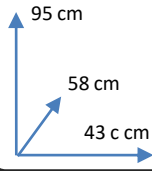

SILLA

MIRJAM

COLORES:

GRIS
112848

MARRÓN
112849

ANTRACITA
406170

DIMENSIONES:

MATERIALES Y CARACTERISTICAS:

- Estructura metálica modelo patín y asiento con muelles.
- Asiento y respaldo tapizados en microfibra .
- Patas lacadas en polvo color antracita.
- Número de Bultos: 1.
- Medidas Producto Embalado: 53anx116alx47fon cm.