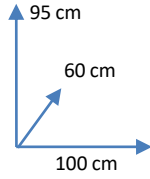

MESA ALTA

SAGI

DISPONIBILIDAD

COLORES:

Cód. 113044 Roble / Negro

DIMENSIONES:

MATERIALES Y CARACTERISTICAS:

- Mesa alta fija con estantes.
- Estructura de metal color negro.
- Encimera y estantes de melamina acabado roble.