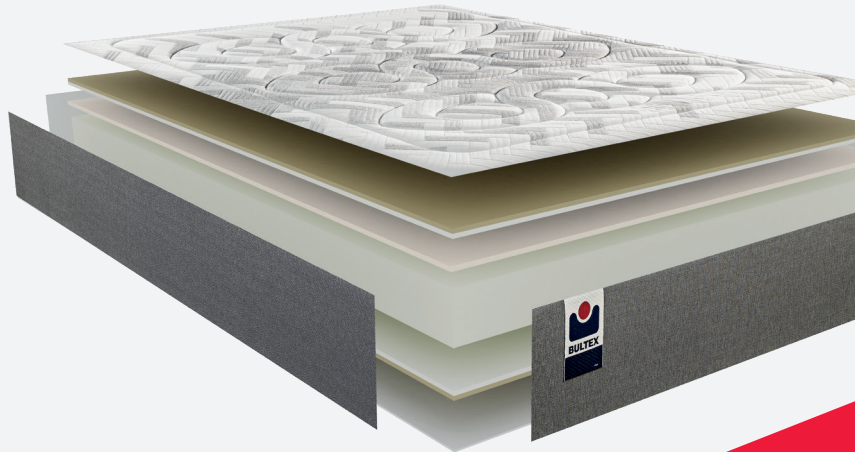

Boyra

CP15394

pikolin

en exclusiva para
Conforama

Boyra

CP15394

BULTEX + PROGRESSION VISCO

BULTEX CONFORT by pikolin

El núcleo Bultex Confort® es el material más elástico e innovador para el descanso, permitiendo una perfecta posición de la espalda al dormir. Además, permite una agradable primera acogida gracias a su capacidad de adaptación a cada peso y morfología.

CAPA
POLIÉTER

Capa de poliéter que dota de estabilidad y un punto de extra de firmeza al descanso.

Combinación de dos capas, una suave y reguladora de la temperatura durante el descanso, y otra viscoelástica que reduce la presión muscular al dormir.

FIRMEZA 

TRANSPIRABILIDAD 

Altura: 30cm

| | | | | | | |
|---------|---------|---------|---------|---------|---------|---------|
| MEDIDAS | 80X182 | 80X190 | 80X200 | 90X182 | 90X190 | 90X200 |
| CÓDIGOS | 762090 | 762091 | 762092 | 762093 | 762094 | 762095 |
| MEDIDAS | 105X182 | 105X190 | 105X200 | 135X182 | 135X190 | 135X200 |
| CÓDIGOS | 762096 | 762097 | 762098 | 762099 | 762100 | 762101 |
| MEDIDAS | 140X182 | 140X190 | 140X200 | 150X182 | 150X190 | 150X200 |
| CÓDIGOS | 762102 | 762103 | 762104 | 762105 | 762106 | 762107 |
| MEDIDAS | 160X182 | 160X190 | 160X200 | 180X182 | 180X190 | 180X200 |
| CÓDIGOS | 762108 | 762109 | 762110 | 762111 | 762112 | 762113 |