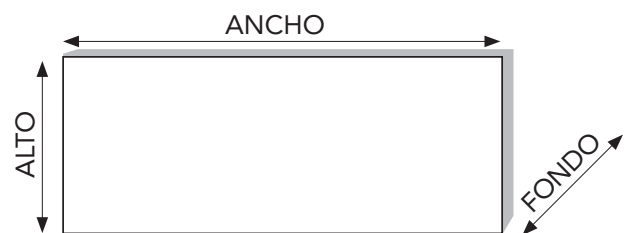

## MEDIDAS

ANCHO 160cm X ALTO 75cm X FONDO 8cm

## MATERIALES Y CARACTERÍSTICAS

Cabecero tapizado en tela.

Compatible con camas de 135/150cm.

Limpieza tela con un paño húmedo. No utilizar productos abrasivos.