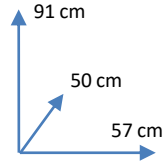

SILLA

SEUL

COLORES:

DIMENSIONES:

MATERIALES Y CARACTERISTICAS:

- Estructura de Metal con acabado de Madera.
- Asiento y respaldo tapizados en tela.
- Número de Bultos: 1
- Medidas Producto Embalado: 53anx77alx62fon. cm