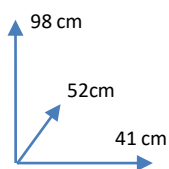

SILLA

LISA

PU NEGRO
113992

TELA GRIS OSCURO
113993

MATERIALES Y CARACTERISTICAS:

- Silla negra tapizada en Pu.
- Silla gris tapizada en tela.
- Patas de metal negro
- Número de bultos: 1
- Medidas producto embalado: 45anx110alx22fon cm