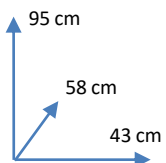

SILLA

MIRJAM

COLORES:

ANTRACITA  
406170

DIMENSIONES:

MATERIALES Y CARACTERISTICAS:

- Estructura metálica
- Asiento y respaldo tapizado en microfibra
- Asiento con muelle ensacado.

**Conforama**