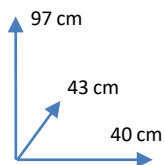

SILLA

ZEUS

COLORES:

GRIS CLARO
103082

GRIS OSCURO
103083

DIMENSIONES:

MATERIALES Y CARACTERISTICAS:

- Estructura metálica.
- Asiento y respaldo tapizados en tela.