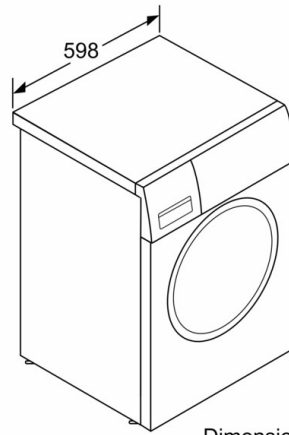

- 
- Clase de eficiencia energética<sup>1</sup>: C
  - Capacidad: 9 kg
  - Velocidad máx. de centrifugado: 1200 r.p.m.
  - i-DOS: Autososificación inteligente de detergente y suavizante
  - Motor EcoSilence, eficiente y silencioso. 10 años de garantía
  - Display LED touch totalmente táctil con recomendación de carga
  - Programas especiales: Limpieza de tambor, Ropa oscura, Camisas/Blusas, Desaguar / Centrifugar, Mix, aclarado, Rápido 15/30 min, Automático delicado, Automático
  - Recordatorio de limpieza de tambor
  - Funciones: i-DOS, Selección de temperatura, SpeedPerfect, Prelavado, Inicio/Pausa+Carga/Exclusión de centrifugado
  - SpeedPerfect: los mejores resultados de lavado hasta en la mitad de tiempo.
  - Función Pausa+Carga para prendas olvidadas
  - Bloqueo de seguridad para niños
  - ActiveWater Plus: consumo eficiente y sostenible del agua incluso con cargas pequeñas gracias a la detección automática de carga
  - Sistema automático de distribución de ropa: 3G
  - Volumen del tambor: 63 litros
  - Posibilidad de instalación bajo encimera en muebles de altura 85 cm o más
  - Nivel de ruido: 72 dB (A) re 1 pW
  - Dimensiones (alto x ancho): 84.5 cm x 59.8 cm
  - Fondo del aparato: 59.0 cm

\* Los valores son redondeados

<sup>1</sup> Dentro del rango de A (más eficiente) a G (menos eficiente)

**Serie 6, Lavadora de carga frontal, 9 kg,  
1200 rpm  
WAU24S42ES**

Dimensiones en mm

Dimensiones en mm