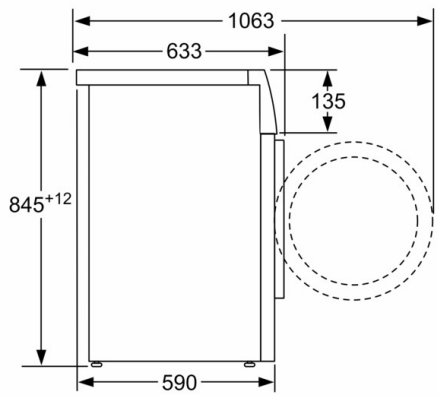

**Datos técnicos**

Clase de eficiencia energética: C  
Ponderación de consumo de energía en kWh por 100 ciclos de lavado del programa eco 40-60: 66 kWh  
Capacidad máxima en kg: 9,0 kg  
Consumo de agua del programa eco en litros por ciclo: 44 l  
Duración del programa eco 40-60 en horas y minutos a capacidad nominal: 3:37 h  
Eficiencia de centrifugado-secado del programa eco 40-60: B  
Clase de emisiones de ruido aéreo: A  
Emisiones de ruido aéreo: 72 dB(A) re 1 pW  
Tipo de construcción: Independiente  
Altura de la encimera extraíble: -5 mm  
Dimensiones del aparato: alto x ancho x fondo (sin puerta): 845 x 598 x 590 mm  
Peso neto: 70,0 kg  
Potencia de conexión: 2300 W  
Intensidad corriente eléctrica: 10 A  
Tensión: 220-240 V  
Frecuencia: 50 Hz  
Certificaciones de homologación: CE, VDE  
Longitud del cable de alimentación eléctrica: 160 cm  
Bisagra de la puerta: Izquierda  
Ruedas de desplazamiento: No  
Código EAN: 4242005262182  
Tipo de instalación: Libre instalación

\* Los valores son redondeados

<sup>1</sup> Dentro del rango de A (más eficiente) a G (menos eficiente)

**Serie 6, Lavadora de carga frontal, 9 kg,  
1200 rpm  
WAU24S42ES**

Dimensiones en mm

Dimensiones en mm