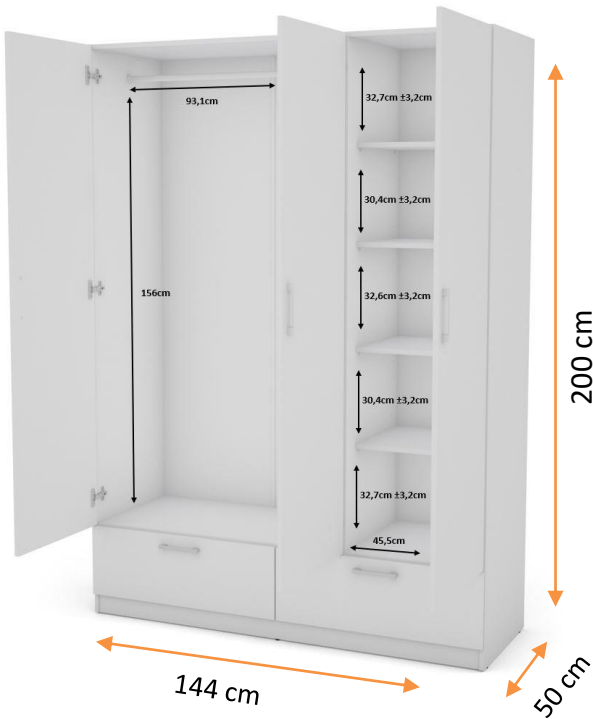

OSLO

COLORES DISPONIBLES:

Cód. **403542**

BLANCO

INFORMACIÓN DEL PRODUCTO:

Compuesto por:

- 1 barra de colgar
- 4 Estantes pequeños
- 2 Cajones
- 3 Puertas

Estructura en panel de partículas 15mm con tiradores plásticos.

MANTENIMIENTO DEL PRODUCTO:

La limpieza se debe hacer con un tejido húmedo y secar

Este armario requiere montarse tumbado, por lo que hay que contar con un espacio libre en el momento del montaje.

www.Conforama.es