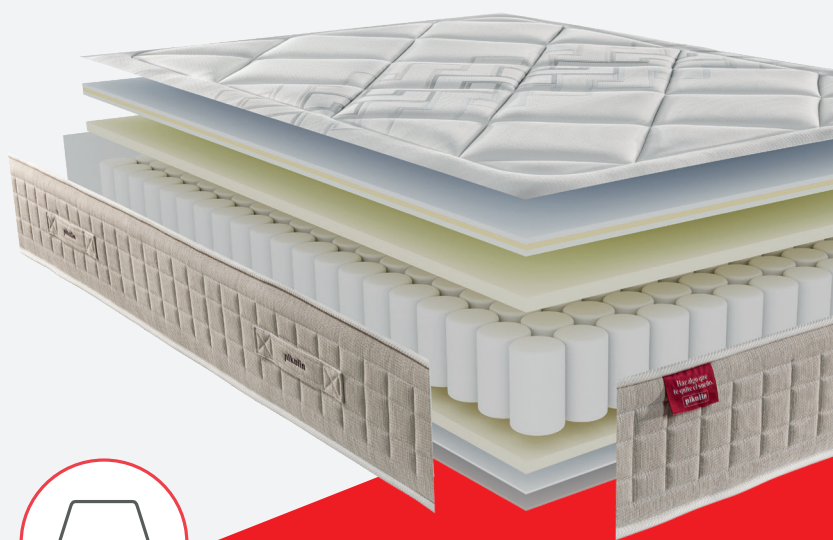

### MOLAS ENSACADAS + VISCO

Bloco de molas ensacadas Adapt-Tech que responde ponto por ponto ao peso do corpo oferecendo uma personalização do descanso.

Combinação de três camadas (duas camadas de HR Supersoft e uma de fibra de poliéster). Produz um contacto delicado e suave durante o sono, além de se tratar de uma tecnologia termorreguladora, que estimula um descanso de melhor qualidade.

Tecnologia de higiene total que previne a proliferação de fungos, ácaros e bactérias.

FIRMEZA

TRANSPIRABILIDADE

Altura:30cm

- Uma face de descanso.

MEDIDAS	80x190	80x200	80x210	90x190	90x200
CÓDIGOS	116577	116578	116579	116580	116581
MEDIDAS	90x210	95x200	105x190	105x200	105x210
CÓDIGOS	116582	116583	116584	116585	116586
MEDIDAS	120x190	120x200	120x210	135x200	140x190
CÓDIGOS	116587	116588	116589	116590	116591
MEDIDAS	140x200	140x210	150x190	150x200	150x210
CÓDIGOS	116592	116593	116594	116595	116596
MEDIDAS	160x190	160x200	160x210	180x190	180x200
CÓDIGOS	116597	116598	116599	116600	116601
MEDIDAS	180x210	200x190	200x200	200x210	
CÓDIGOS	116602	116603	116604	116605	