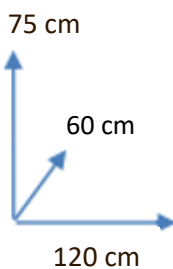

ESCRITORIO

PAMELA

DISPONIBILIDAD

COLORES:

ROBLE/NEGRO
Cód. 114114

DIMENSIONES:

MATERIALES Y CARACTERÍSTICAS:

Estilo moderno y elegante.

Dispone de 1 cajón.

Patas metálicas.

Medidas: 120 AN x 75 AL x 60 FON CM

Conforama