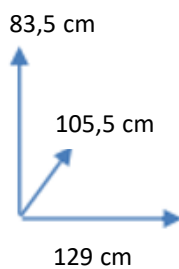

DISPONIBILIDAD

COLORES:

BLANCO/ROBLE
Cód. 403553

MATERIALES Y CARACTERÍSTICAS:

Diseño sencillo y elegante.
Dispone de 3 cajones y 1 hueco.
Estructura en melamina asegura
durabilidad y uso prolongado.

DIMENSIONES: