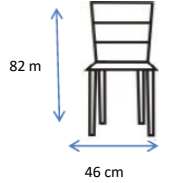

SILLA

LORNA

DISPONIBILIDAD

COLORES:

GRIS
404458

NEGRO
404457

BLANCO
404459

DIMENSIONES: