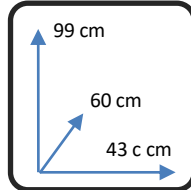

SILLA

BEATE

COLORES:

ANTRACITA
112851

GRIS CLARO
112850

DIMENSIONES:

MATERIALES Y CARACTERISTICAS:

- Estructura de metal y asiento con muelles
- Asiento y respaldo tapizados en microfibra
- Patas lacadas en polvo color negro
- Número de Bultos: 1.
- Medidas Producto Embalado: 61anx98alx51fon cm.