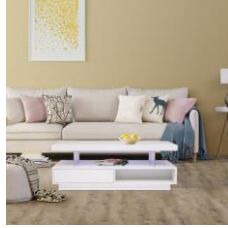

COLORES:

BLANCO BRILLO

Mesa de Centro
Cod.114082
120anx45,50alx60fon cm

MATERIALES Y CARACTERISTICAS:

- Mesa de Centro fija.
- Estructura en MDF y vidrio templado de 5mm.
- Tira de led y 2 compartimentos.
- Número de Bultos: 1
- Medidas Producto Embalado: 132anx12alx68,5fon cm.