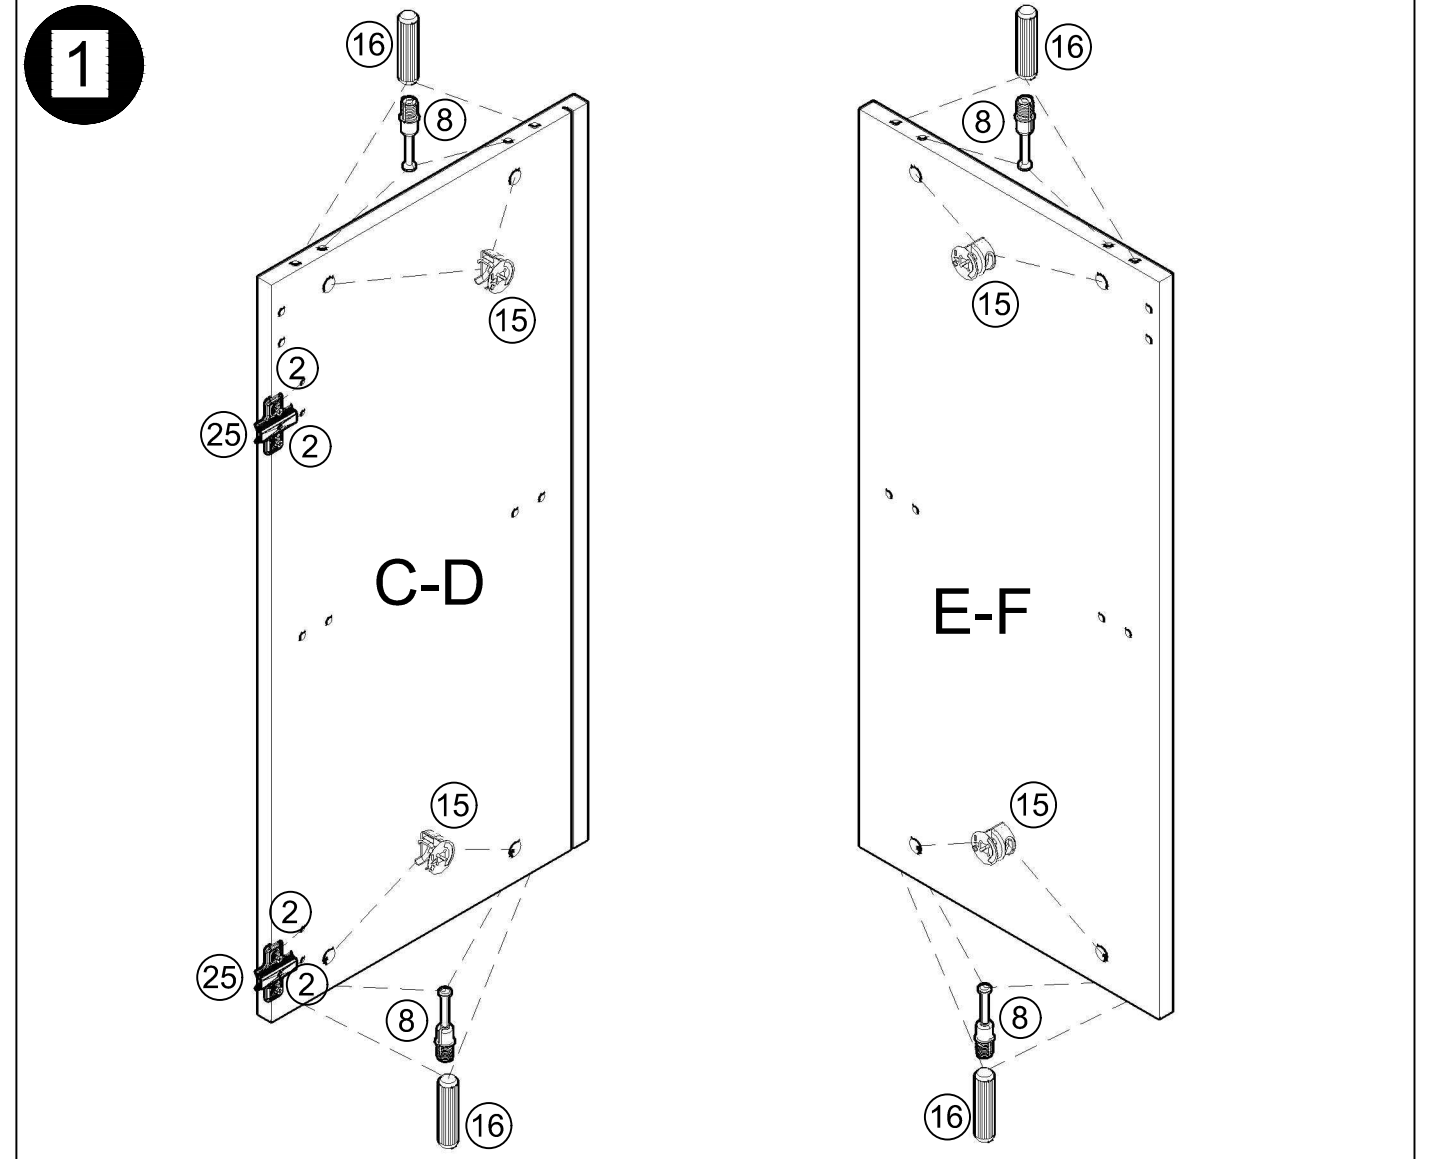

APARADOR 3 PTAS.+HUECO 140x80 cm

2	x32 MTR0420 3,5x15	8	x28 MTR0715
15	x28 MTR0720	16	x36 MVA0090
22	x10 MGR0110	25	x6 MBB0403
32	x10 MTR0210 3x20	90	x4 MVA1864
		17	x8 MTA0020
		28	x6 MBB0401
		91	x12 MVA0971