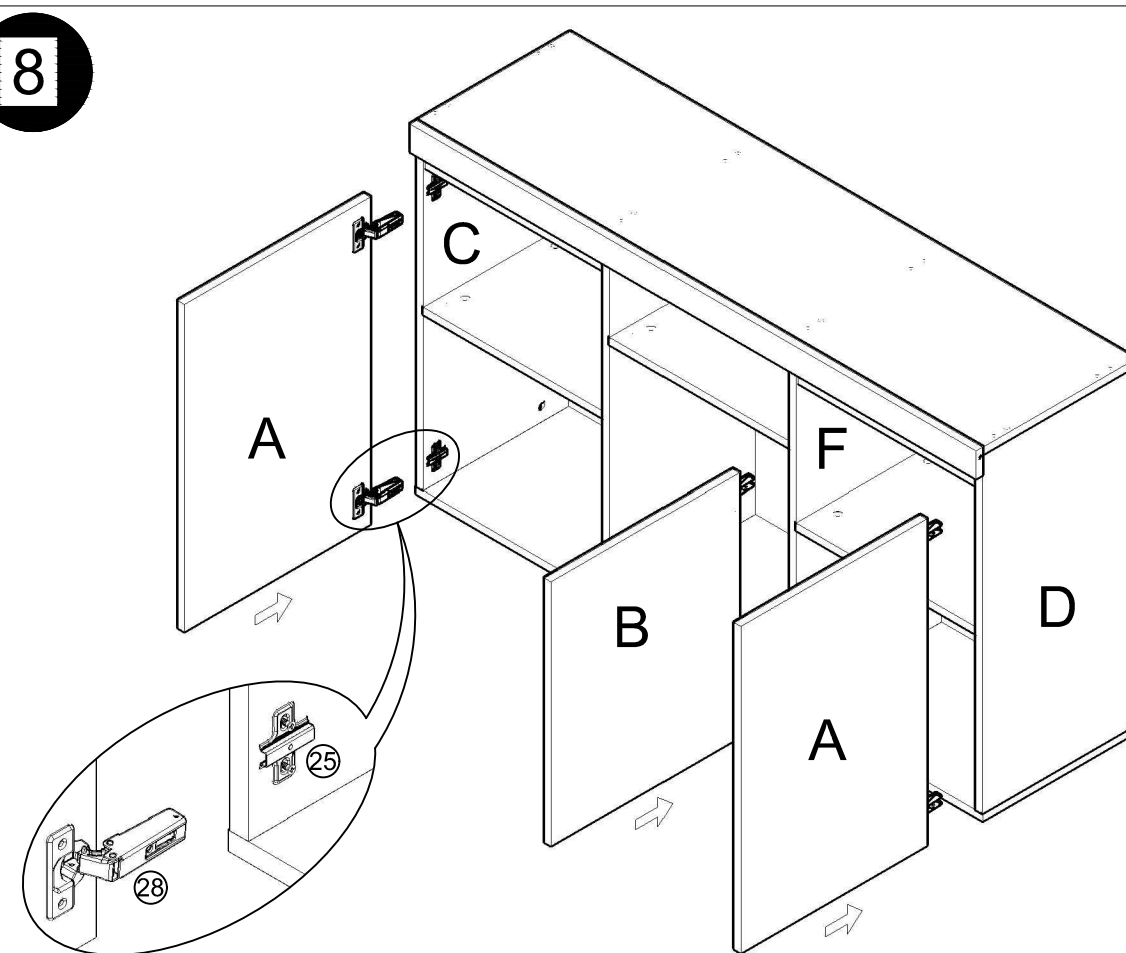

APARADOR 3 PTAS.+HUECO 140x80 cm

A	1PU9337	x2	460 x 700 x 16	E	1LA9796I	768 x 360 x 16	I	1VA9015	1401 x 60 x 16
B	1PU9338		465 x 360 x 16	F	1LA9796D	768 x 360 x 16	J	1VA9016	x2 445 x 60 x 16
C	1LA9795I		768 x 380 x 16	G	1SI9470	x3 445 x 360 x 16	K	MTB2115	x3 700 x 458 x 3
D	1LA9795D		768 x 380 x 16	H	1EN7780	x2 1401 x 380 x 16			

APARADOR 3 PTAS.+HUECO 140x80 cm

8