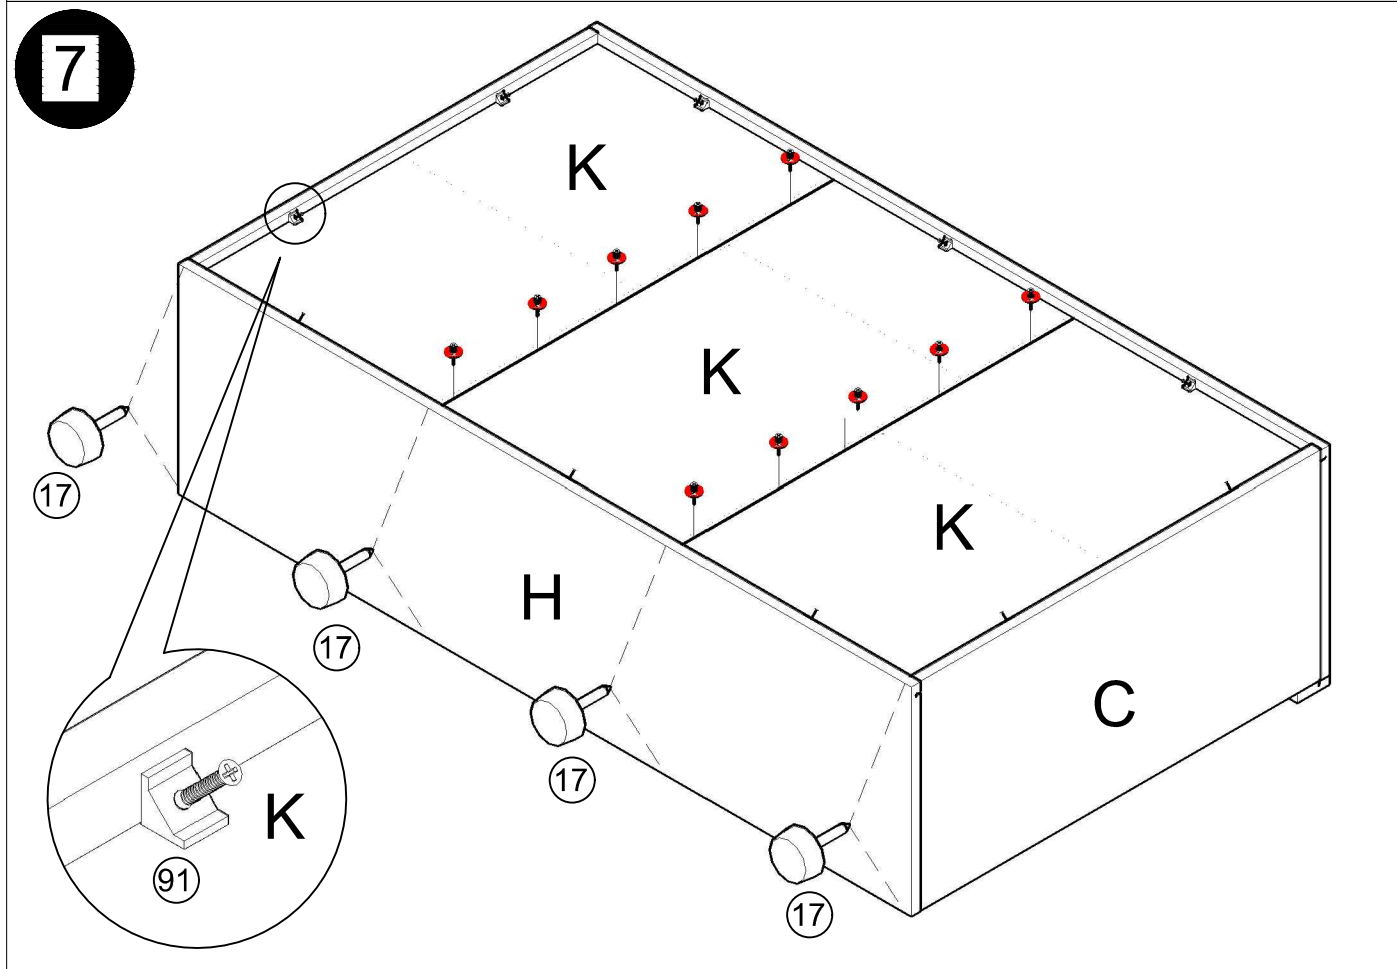

APARADOR 3 PTAS.+HUECO 140x80 cm