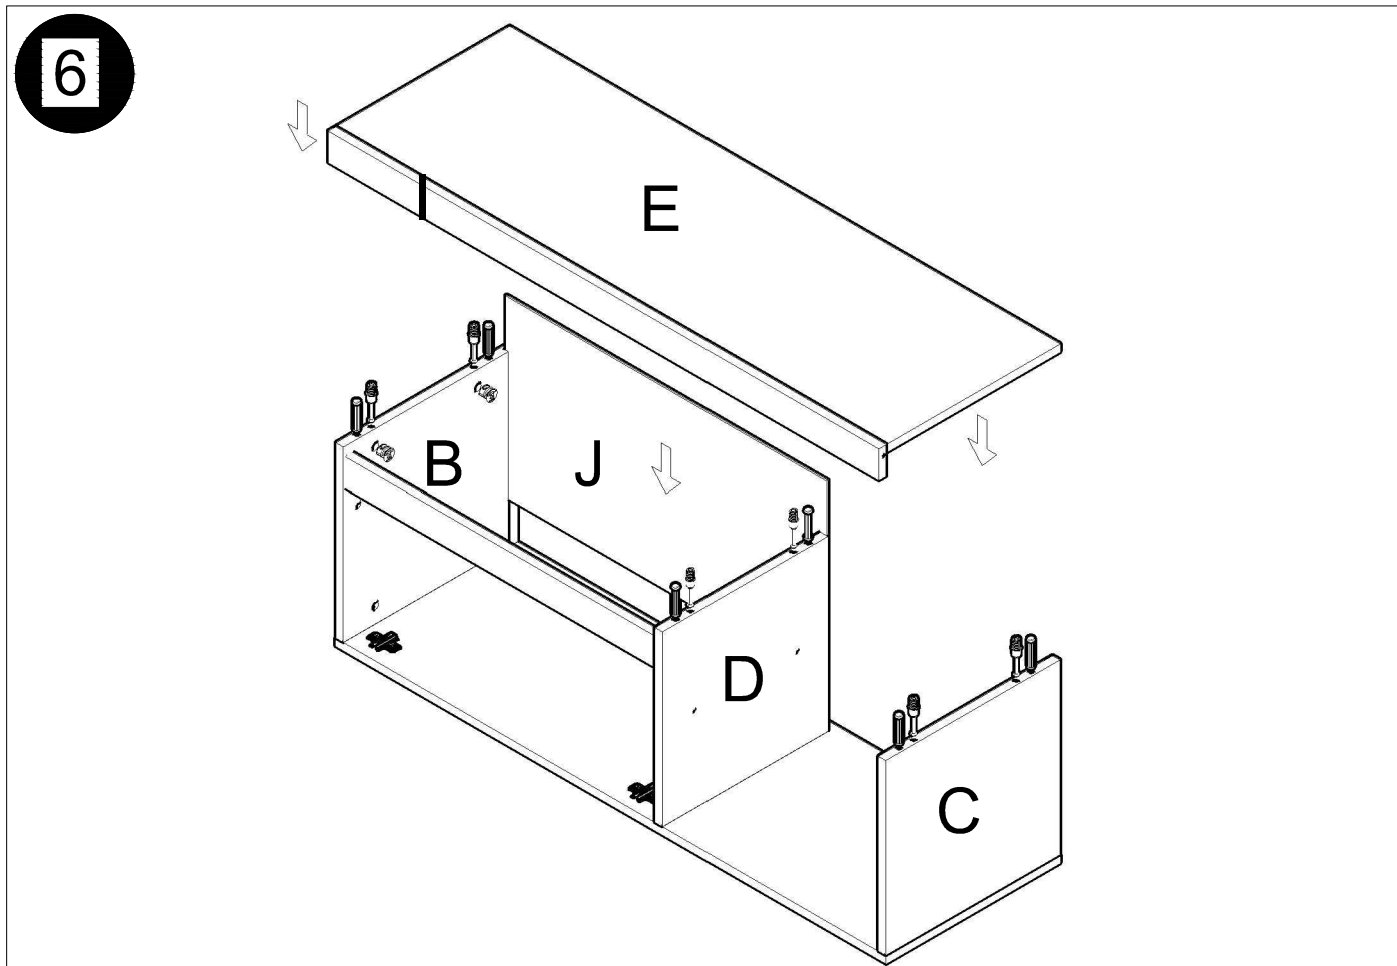

MÓDULO TV 1PTA.+HUECO 120x40 cm