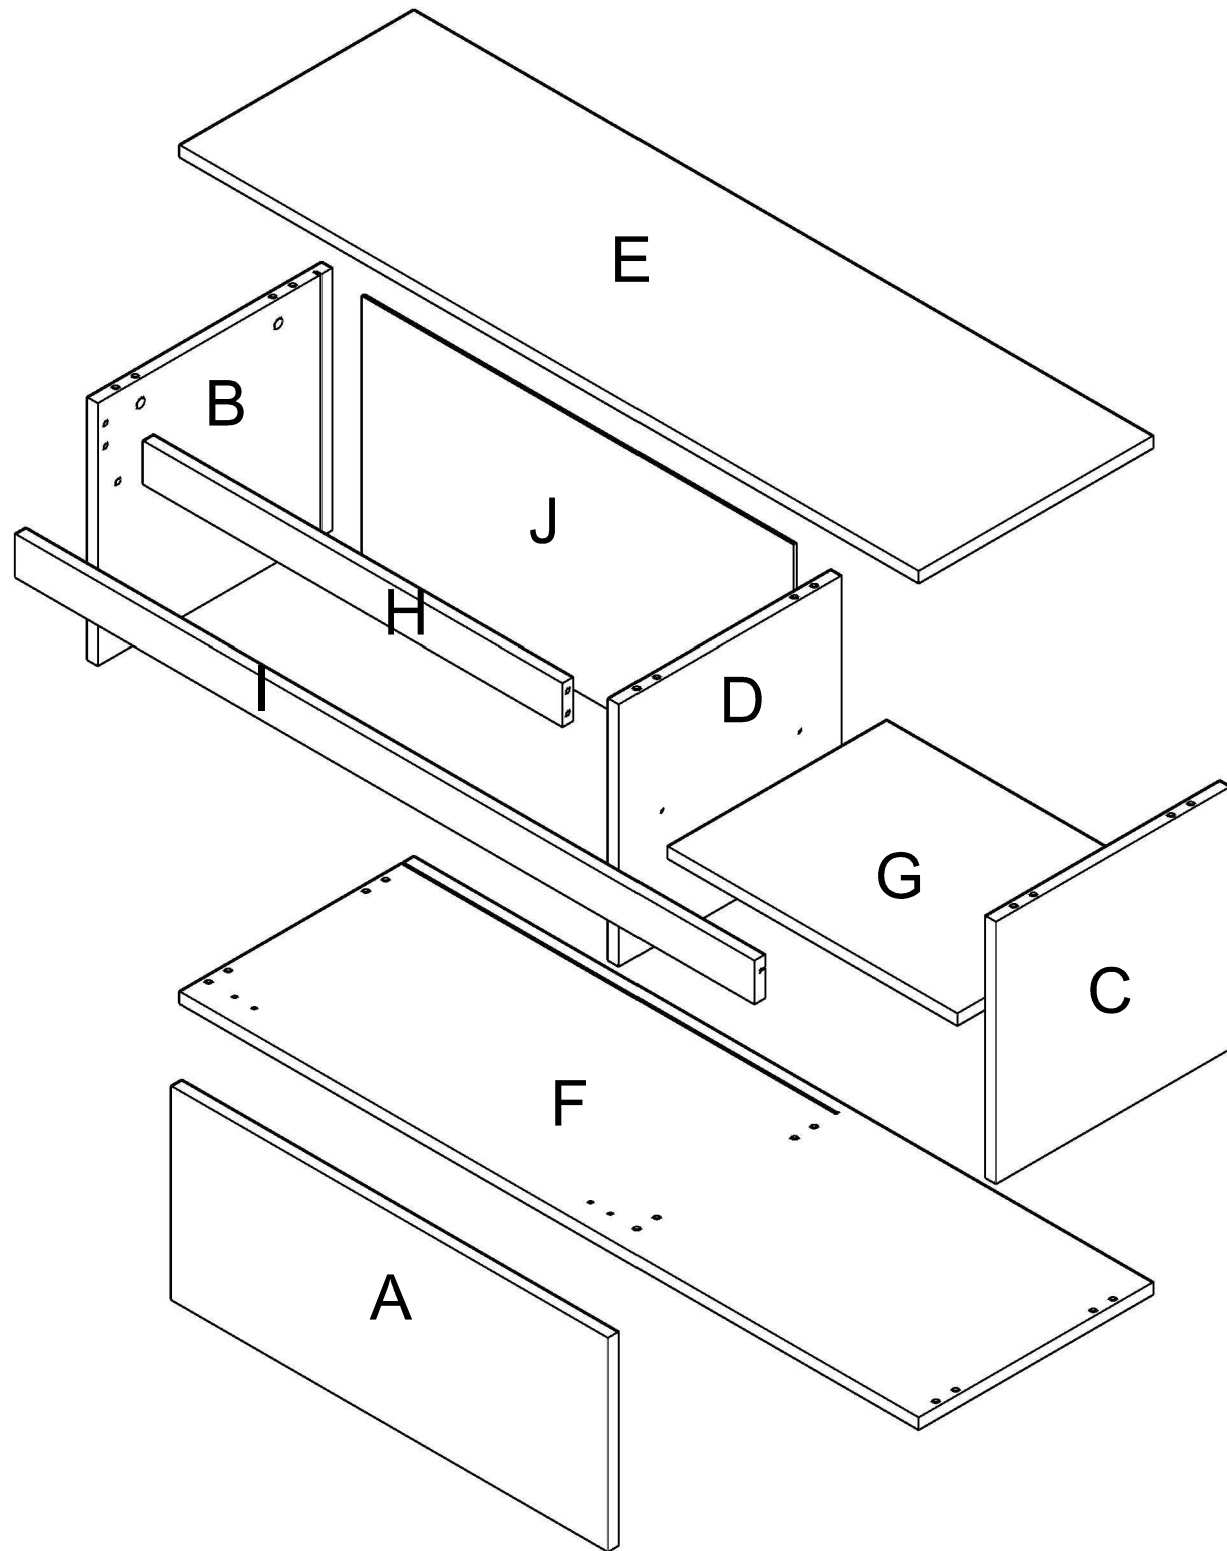

MÓDULO TV 1PTA.+HUECO 120x40 cm

A	1PU9336	709 x 300 x 16	E	1EN7778	1200 x 380 x 16	I	1VA9013	1200 x 60 x 16
B	1LA9794I	368 x 380 x 16	F	1EN7779	1200 x 380 x 16	J	MTB2114	692 x 380 x 3
C	1LA9794D	368 x 380 x 16	G	1SI9469	470 x 355 x 16			
D	1LA9792I	368 x 360 x 16	H	1VA9014	680 x 60 x 16