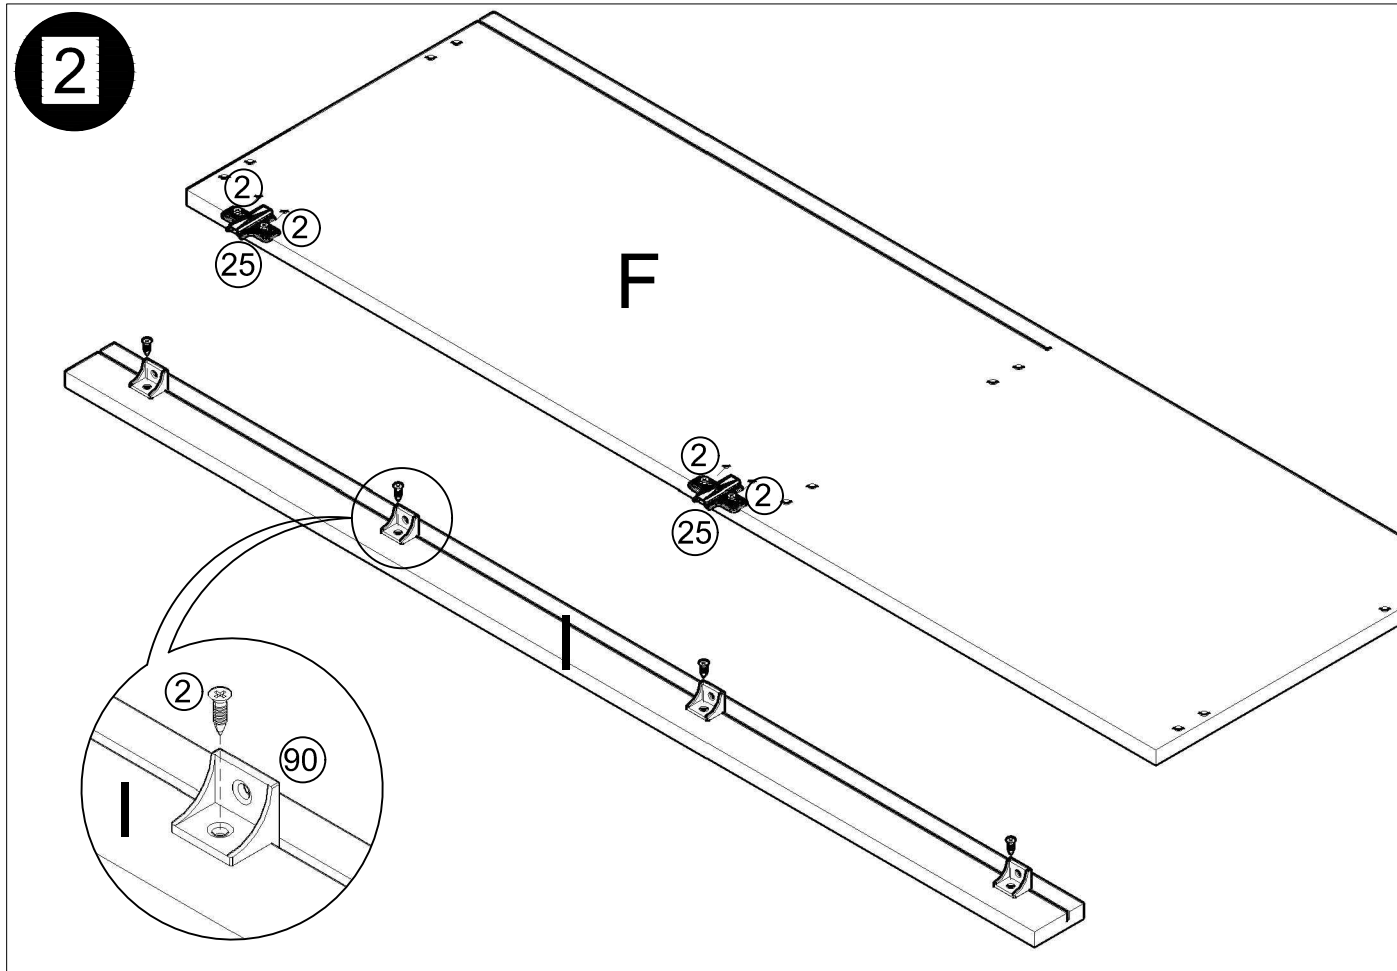

MÓDULO TV 1PTA.+HUECO 120x40 cm