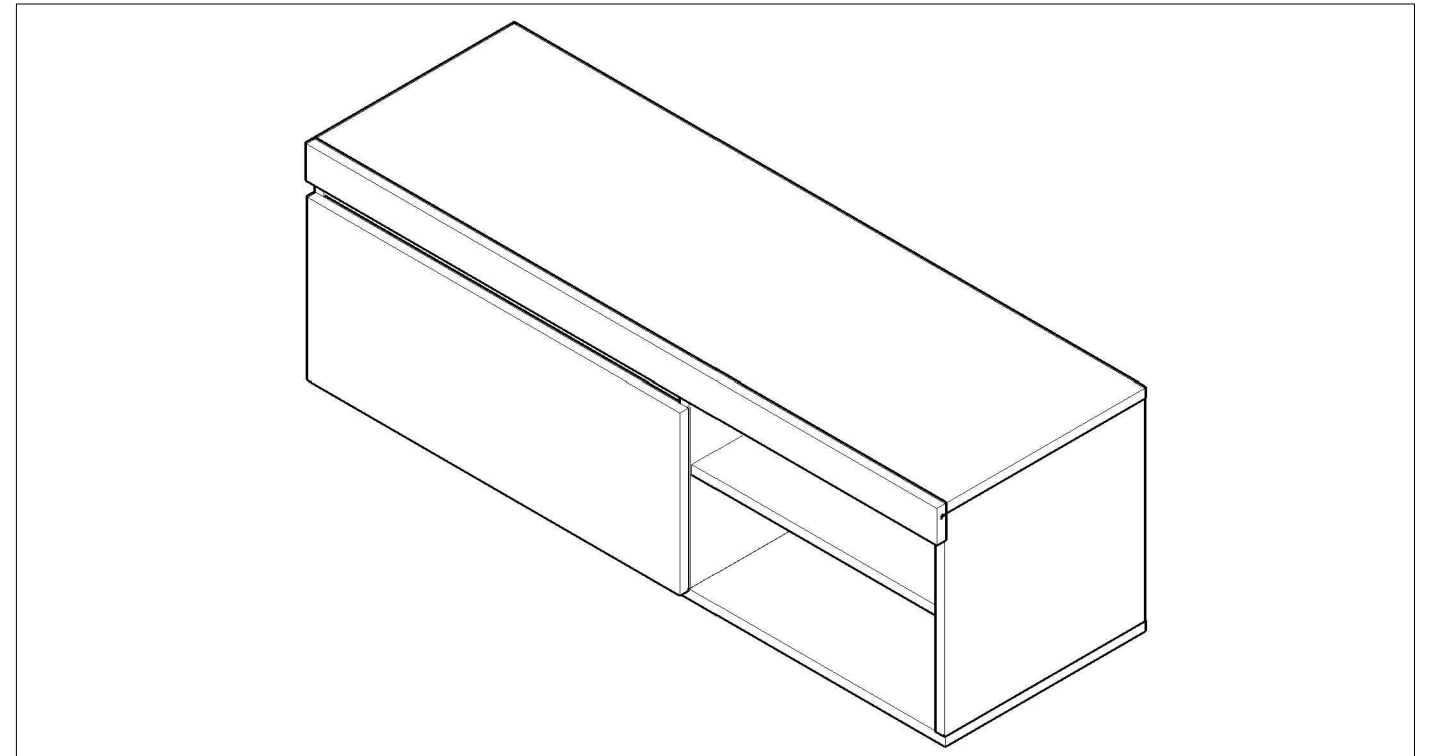

# MÓDULO TV 1P."ELIS" 120x40 cm

SKRAUT  
HOME

ES	MÓDULO TV 1P."ELIS" 120x40 cm	PT	MOBEL TV 1P. "ELIS" 120x40 cm
FR	MODULE TV 1P."ELIS" 120x40 cm	IT	PORTA TV 1A. "ELIS" 120x40 cm
EN	TV UNIT 1D. "ELIS" 120x40 cm	DE	TV MÖBEL 1T. "ELIS" 120x40 cm