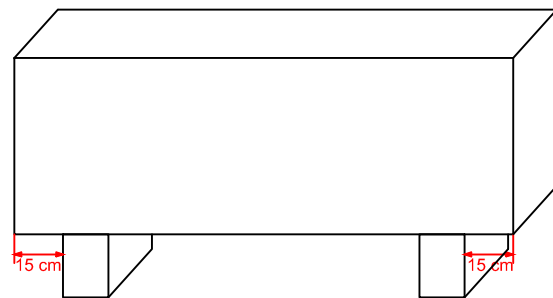

APARADOR 3 PTAS.+HUECO 140x80 cm

APARADOR 3 PTAS.+HUECO 140x80 cm

OPTION 1

SIDE VIEW

OPTION 2

X cm = Y cm

FRONT VIEW

100 cm / 120 cm / 140 cm

160 cm / 180 cm