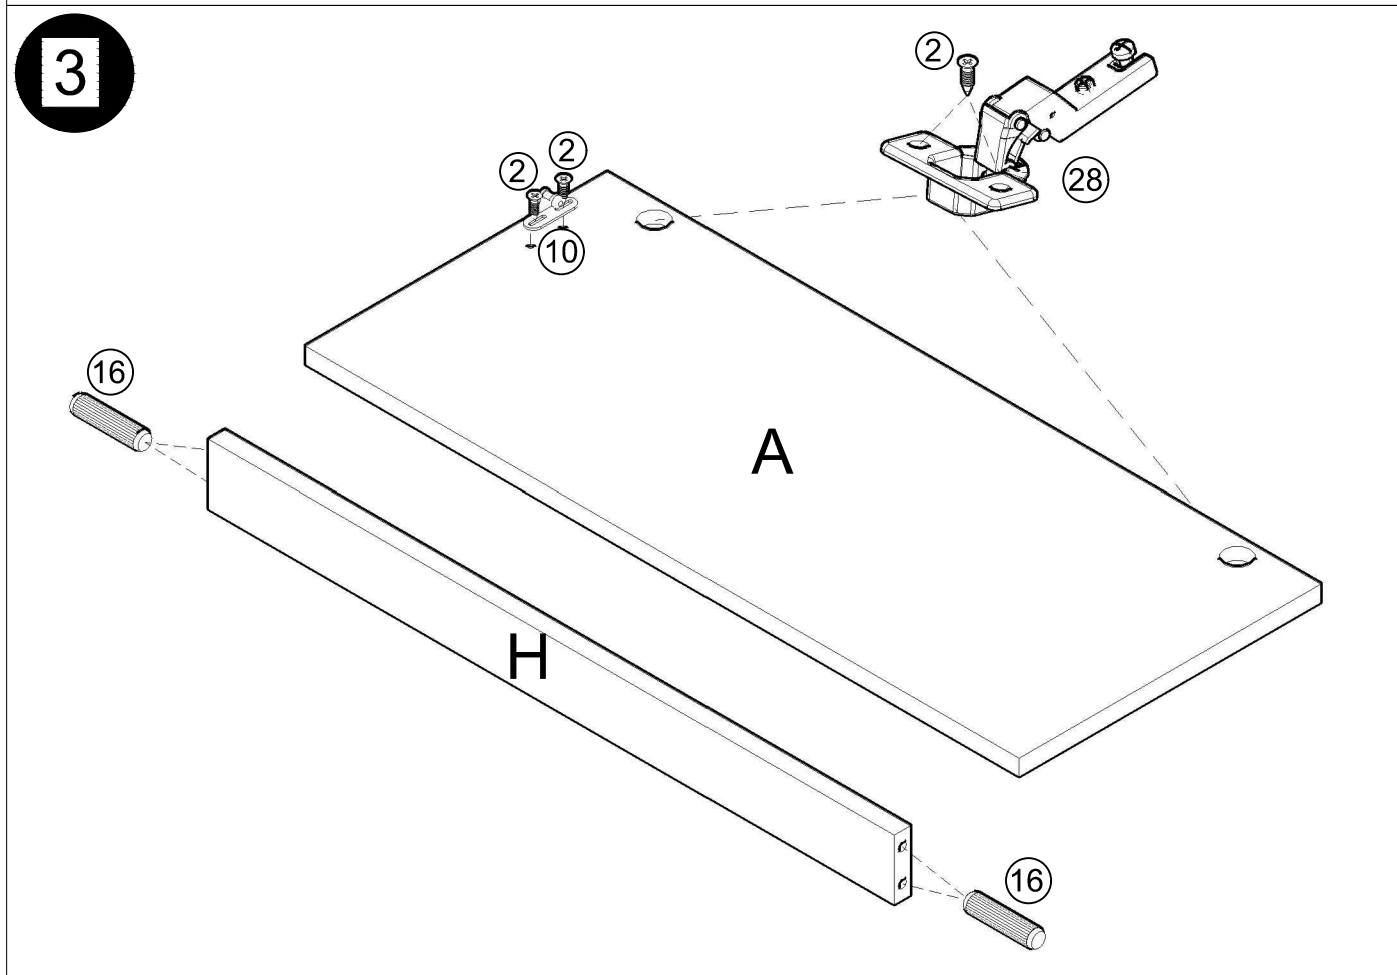

MÓDULO TV 1PTA.+HUECO 120x40 cm