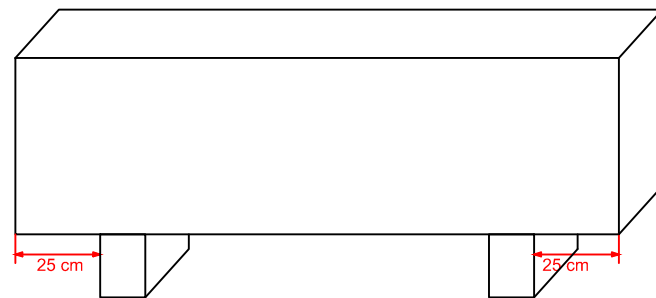

APARADOR 3 PTAS.+HUECO 140x80 cm

APARADOR 3 PTAS.+HUECO 140x80 cm

OPTION 1

SIDE VIEW

OPTION 2

X cm = Y cm

FRONT VIEW

100 cm / 120 cm / 140 cm

160 cm / 180 cm