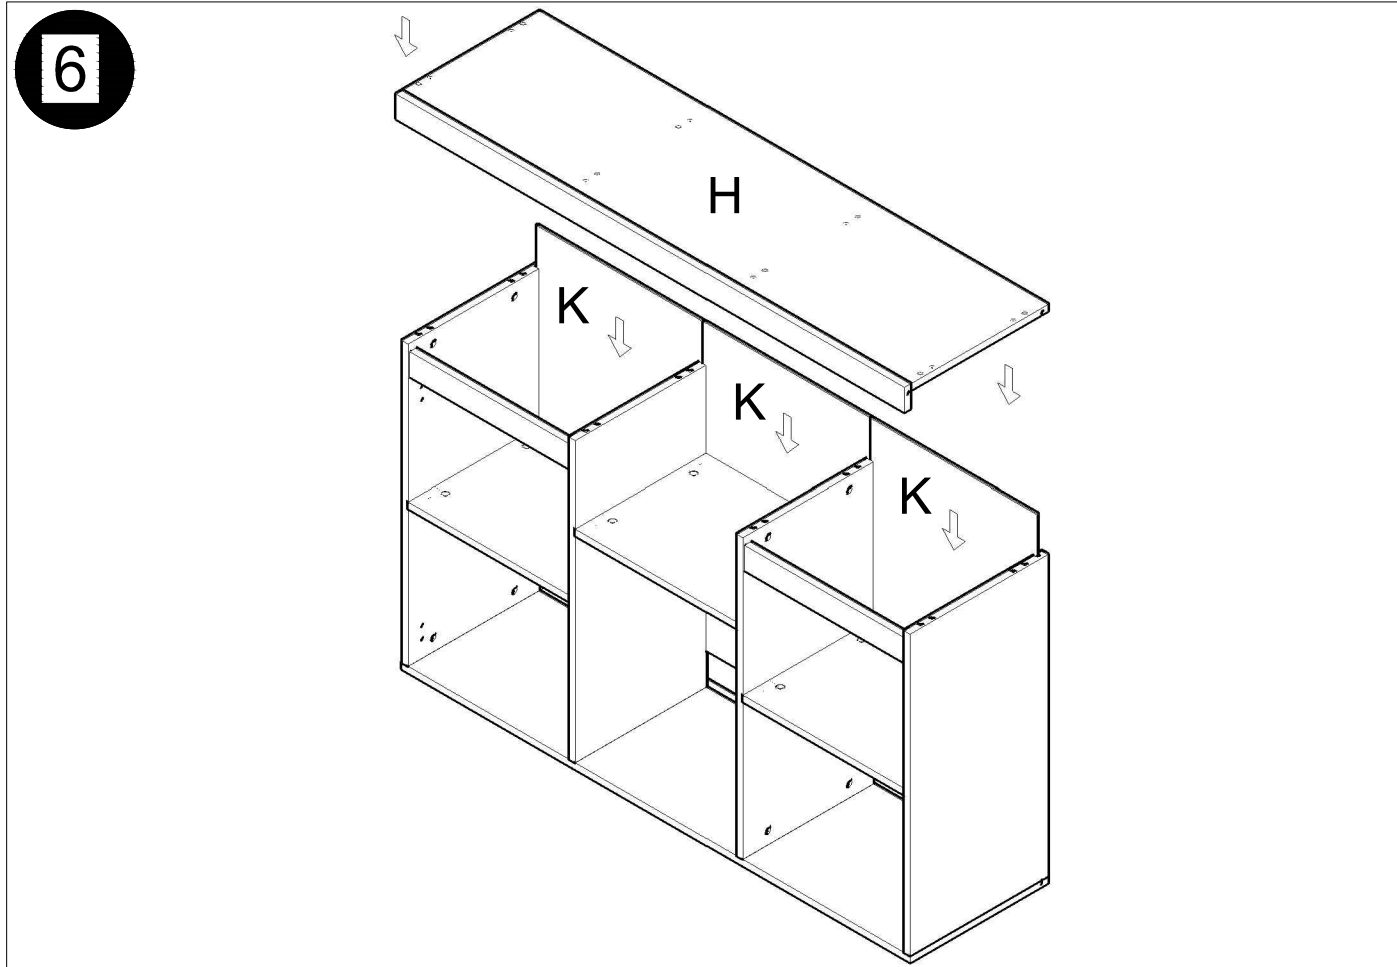

APARADOR 3 PTAS.+HUECO 140x80 cm