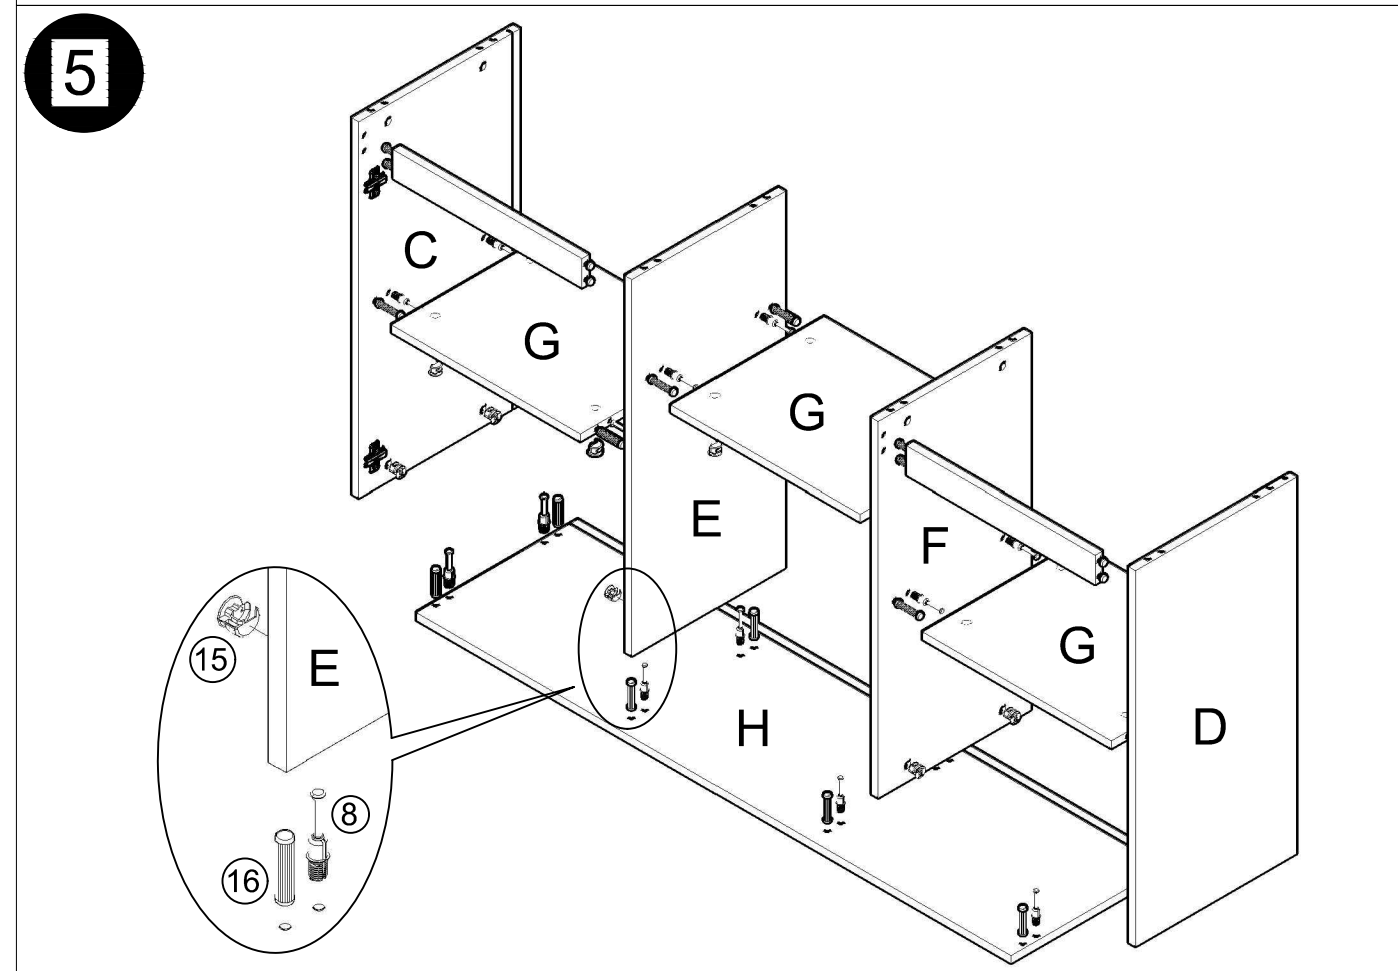

APARADOR 3 PTAS.+HUECO 140x80 cm

APARADOR 3 PTAS.+HUECO 140x80 cm

OPTION 1

SIDE VIEW

OPTION 2

X cm = Y cm

FRONT VIEW

100 cm / 120 cm / 140 cm