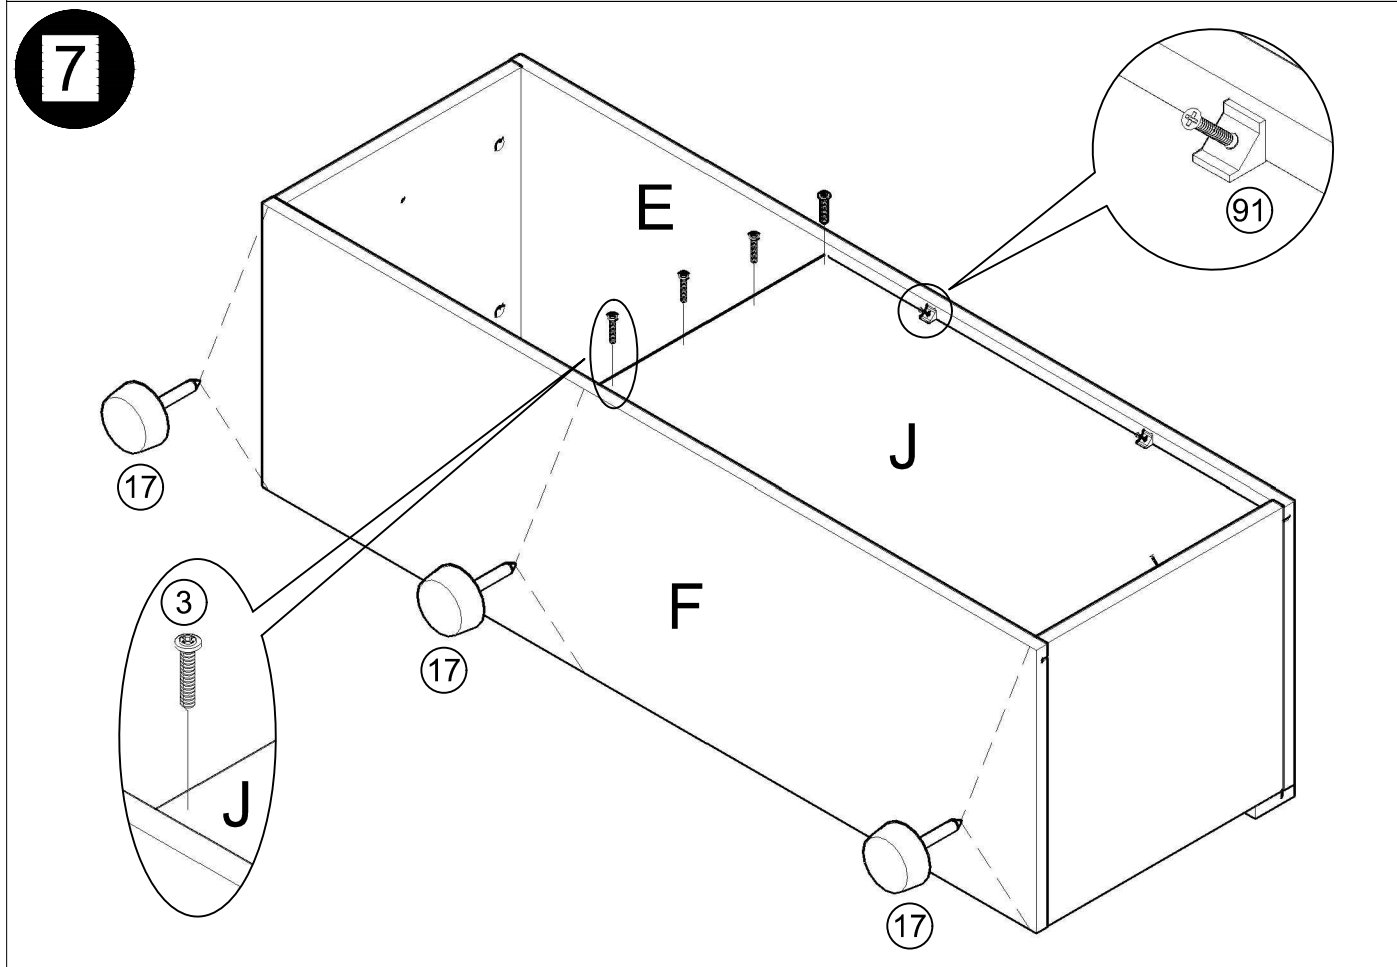

MÓDULO TV 1PTA.+HUECO 120x40 cm