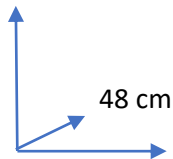

SILLA

FLAKE

DISPONIBILIDAD

COLORES:

BLANCO

113996

DIMENSIONES:

80 cm

48 cm

44 cm

MATERIALES Y CARACTERISTICAS:

Silla fija con asiento y respaldo de polipropileno (PP) y patas de metal color blanco.

Conforama

CADEIRA

FLAKE

DISPONIBILIDADE

CORES:

BRANCO

113996

DIMENSÕES:

80 cm

48 cm

44 cm

MATERIAIS E CARACTERÍSTICAS: