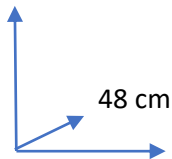

CORES:

BRANCO

113996

DIMENSÕES:

80 cm

48 cm

44 cm

MATERIAIS E CARACTERÍSTICAS: