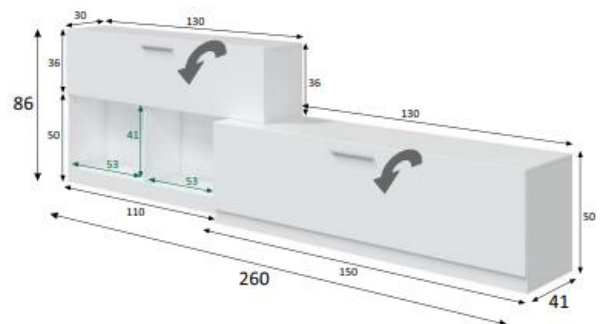

**COMPACTO TV
BLANCO**

260anx184alx42fon cm
Cód.: 107892

BLANCO ARTIK

CARACTERÍSTICAS:

- Salón modular. Compuesto por dos módulos bajos, uno para TV de una puerta y otro módulo más alto con 2 huecos y un módulo superior de una puerta batiente. Y dos módulos altos, un módulo superior de colgar de una puerta y una estantería de 2 huecos.
- Tablero de partículas melaminizado, con espesor de 15mm.
- Topes ABS y visagras metálicas.
- Tiradores metálicos efecto cromo brillo.
- Número de bultos: 2
- Medias Producto Embalado: 158an x 44,5al x 14,2fon cm
148an x 59,2al x 82fon cm