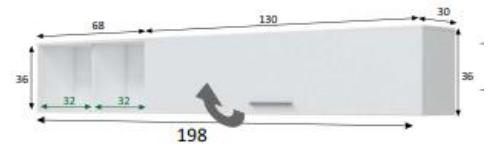

**COMPACTO TV
BLANCO**

260anx184alx42fon cm
Cód.: 107892

BLANCO ARTIK

CARACTERÍSTICAS:

- Salón modular. Compuesto por dos módulos bajos, uno para TV de una puerta y otro módulo más alto con 2 huecos y un módulo superior de una puerta batiente. Y dos módulos altos, un módulo superior de colgar de una puerta y una estantería de 2 huecos.
- Tablero de partículas melaminizado, con espesor de 15mm.
- Topes ABS y visagras metálicas.
- Tiradores metálicos efecto cromo brillo.
- Número de bultos: 2
- Medias Producto Embalado: 158an x 44,5al x 14,2fon cm
148an x 59,2al x 82fon cm