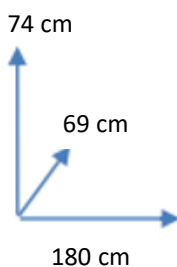

DISPONIBILIDAD

COLORES:

ROBLE
Cód. 370203

DIMENSIONES:

MATERIALES Y CARACTERISTICAS:

Diseño moderno y elegante.
Estructura de melamina y aglomerado.

MEDIDAS:
180 AN x 74 AL x 69 FON CM.

Conforama