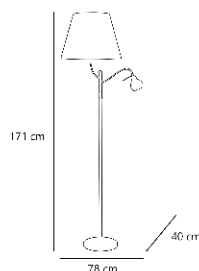

FICHA TÉCNICA

103693

PIE DE SALON CREUS CROMO

1 X 60W E-27 + 1 X 40W G-9

EAN 13

8 435 045 100 026

Referencia:	103693
Marca:	ALEMAR
Colección:	CREUS
	Ancho: 40 cm
	Largo: 78 cm
Medidas Artículo	Alto:171 cm
	Alto total: 171
Acabado:	CROMO
Materiales:	METAL
Portalámparas:	E-27 + G-9
Potencia:	1 X 60W E-27 + 1 X 40W G-9
Color luz:	
Lumens:	
Peso neto:	4,42 Kg
Peso bruto:	5,17 Kg
Embalaje:	41,5x42x41,5 cm
Detalles:	

Lámpara de pie de la Colección Creus. Fabricada en metal acabado cromo, dispone de pantalla textil blanca y tulipa en opal blanco, en el brazo lector. Este brazo lector es flexible y orientable, además dispone de doble encendido ON/OFF. Compatible con bombillas Led (no incluidas) 1 x E-27 60W Max. + 1 x G9 40W Max. Puedes utilizar el pie de salón Creus como luz ambiente o lectura en un salón, en salitas o en dormitorios.