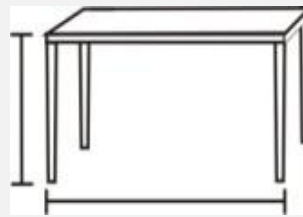

## DIMENSIONES:

NEGRO

Cód. 366953

BLANCO

Cód. 356100

28/75 cm.

70/140 cm.

110 cm.

## MATERIALES Y CARACTERÍSTICAS:

- Estructura de metal con sobre lacado en alto brillo.
- Mesa elevable y extensible.