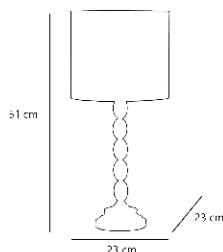

EAN 13

8435045092949