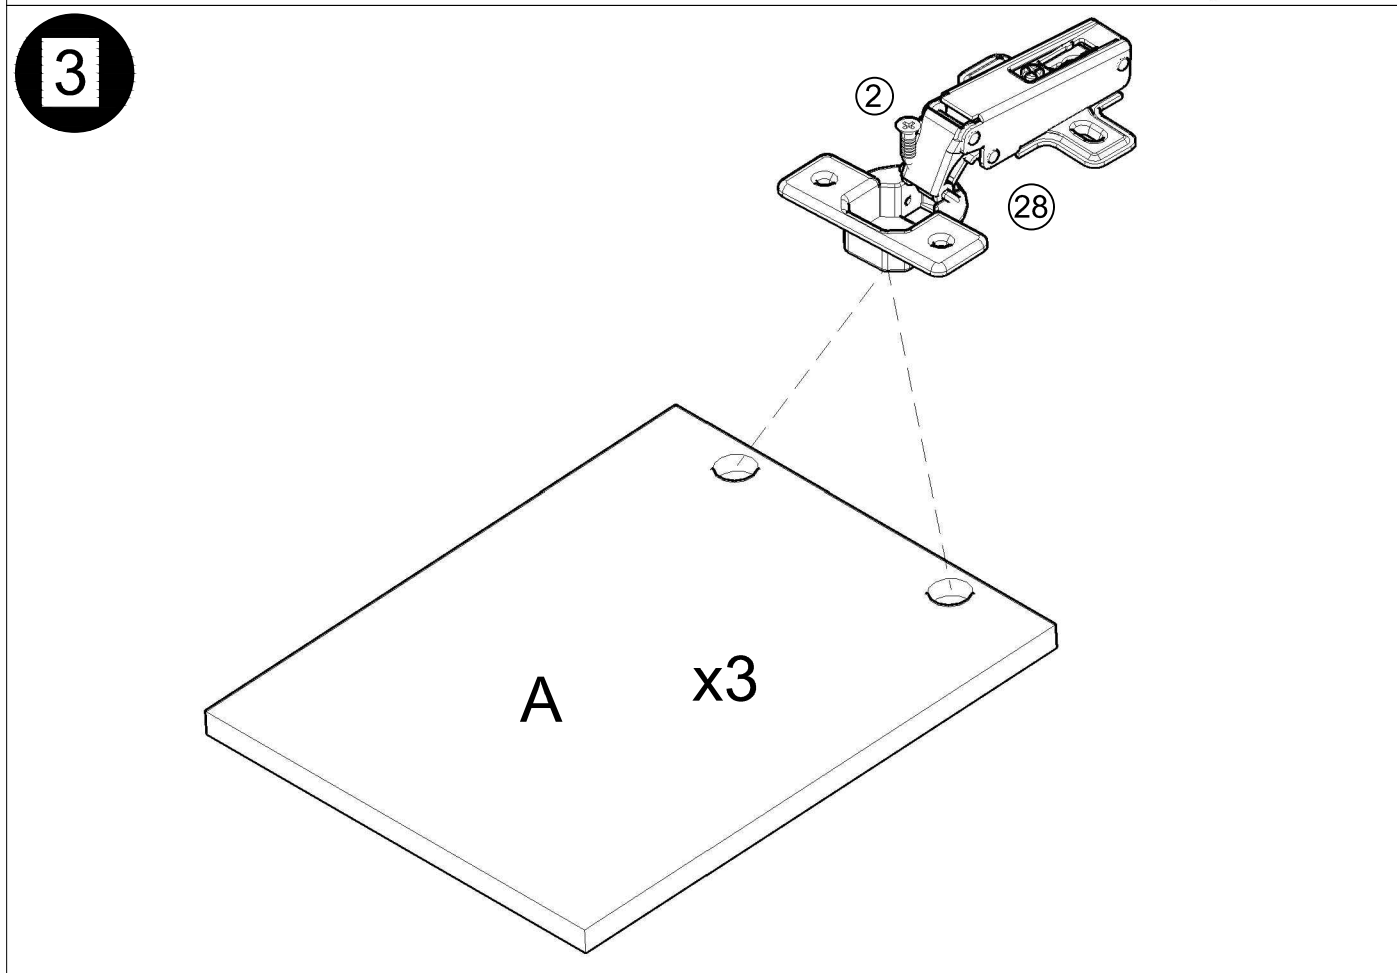

MÓDULO TV 3P."ELIS" 160x40 cm

MÓDULO TV 3 PTAS.+HUECO 160x40 cm

MÓDULO TV 3 PTAS.+HUECO 160x40 cm

2	x34 MTR0420 3,5x15	3	x8 MTR0610	8	x16 MTR0715
15	x16 MTR0720	16	x24 MVA0090	17	x8 MTA0020
25	x6 MBB0403	28	x6 MBB0401	39	x4 MTR0630
90	x5 MVA1864	91	x12 MVA0971		

MÓDULO TV 3 PTAS.+HUECO 160x40 cm

MÓDULO TV 3 PTAS.+HUECO 160x40 cm