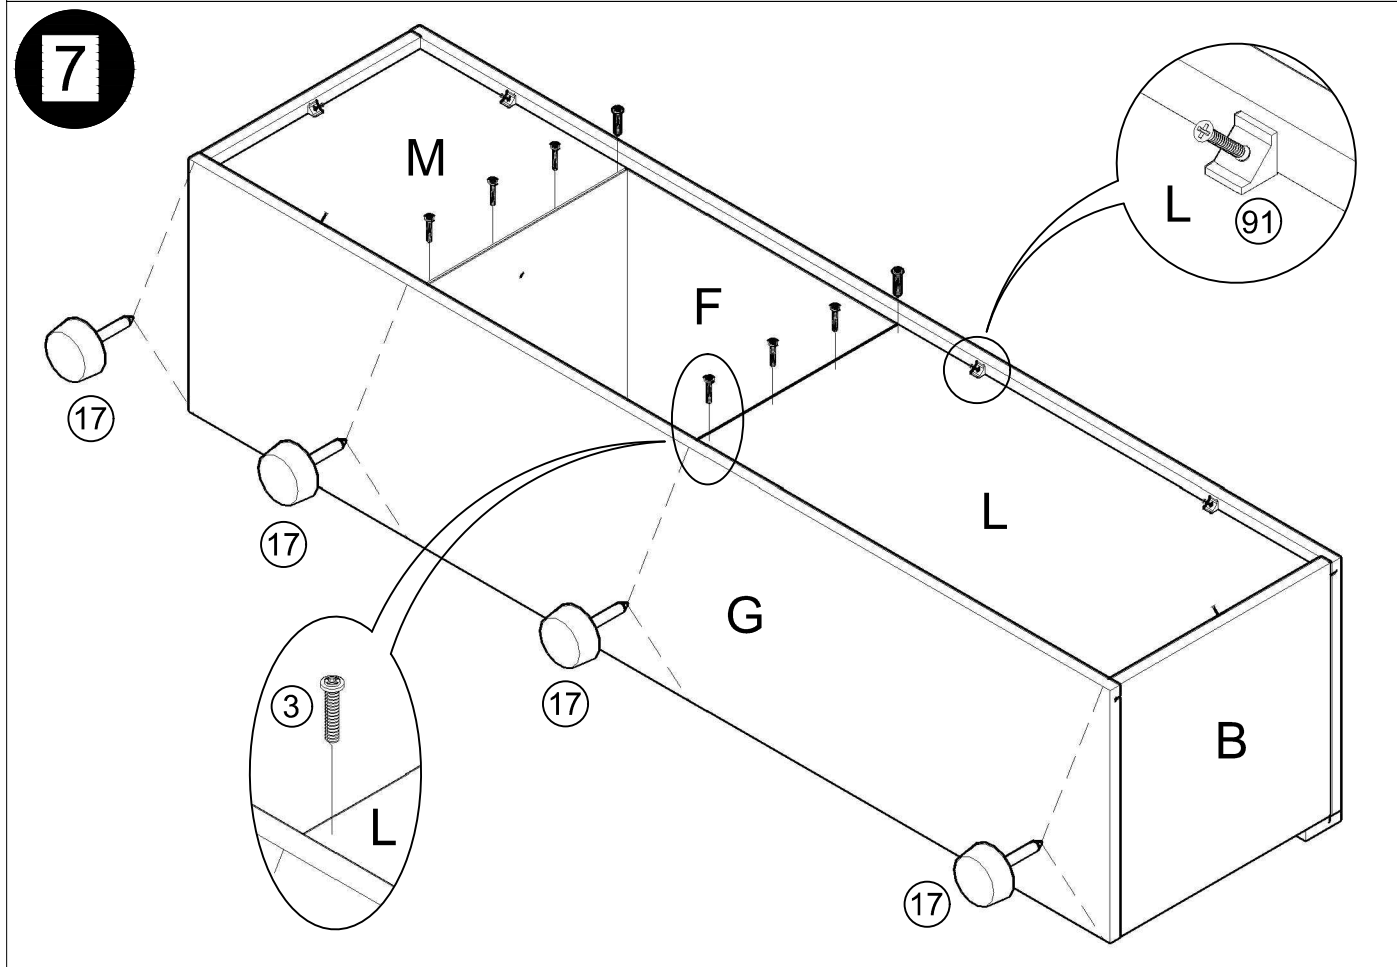

MÓDULO TV 3P."ELIS" 160x40 cm

MÓDULO TV 3 PTAS.+HUECO 160x40 cm

MÓDULO TV 3 PTAS.+HUECO 160x40 cm

2	x34 MTR0420 3,5x15	3	x8 MTR0610	8	x16 MTR0715
15	x16 MTR0720	16	x24 MVA0090	17	x8 MTA0020
25	x6 MBB0403	28	x6 MBB0401	39	x4 MTR0630
90	x5 MVA1864	91	x12 MVA0971		