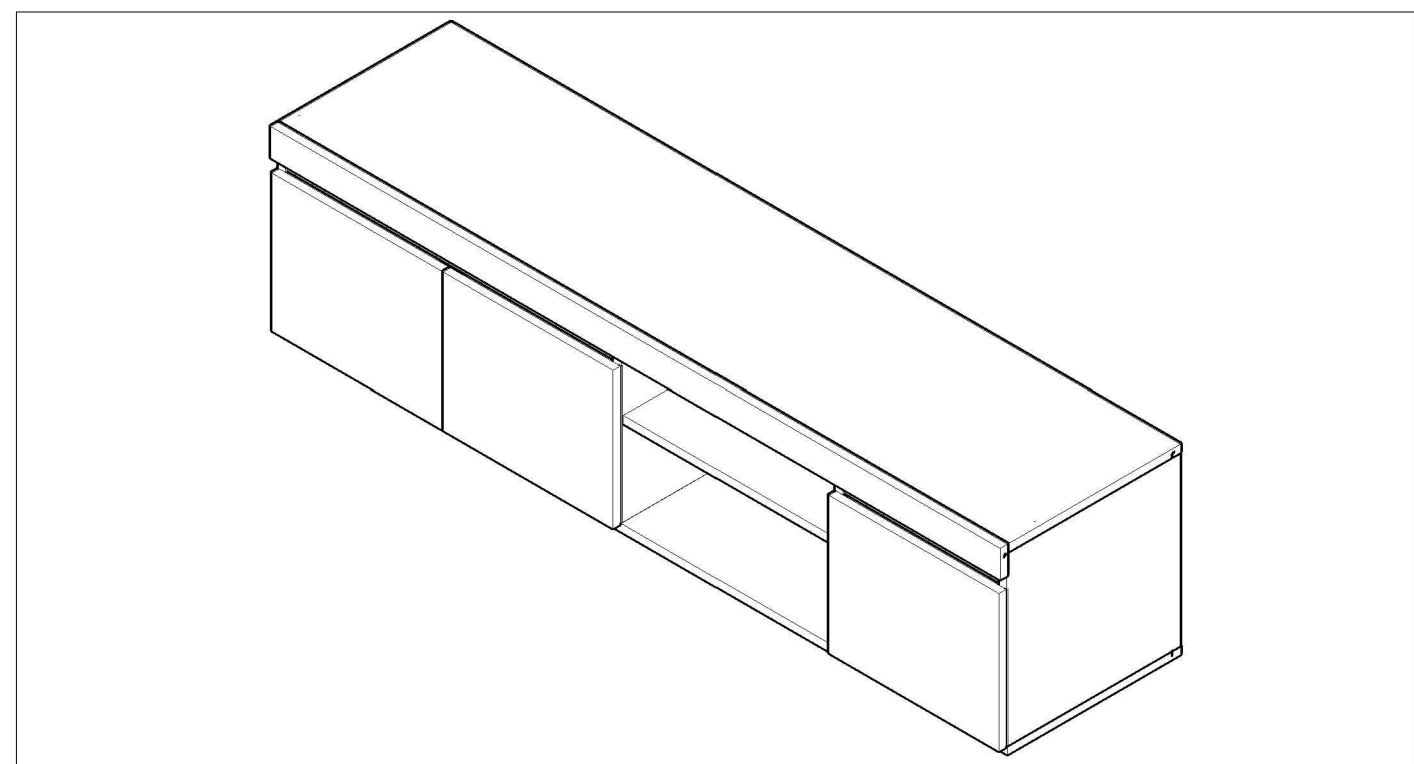

MPATR4902

ESTANTERIA "TOTEM" 60X180cm

A	1LA9797I	1800 x 250 x 16	C	1SI9471	x5	568 x 232 x 16
B	1LA9797D	1800 x 250 x 16	D	1VA9017	x5	568 x 60 x 16

8		x20	15		x20	16		x40
		MTR0715			MTR0720			MVA0090
17		x4	59		x20	92		x1
		MTA0020			MVA1736			MVA2387

MÓDULO TV 3P."ELIS" 160x40 cm

ES	MÓDULO TV 3P."ELIS" 160x40 cm	PT	MOBEL TV 3P. "ELIS" 160x40 cm
FR	MODULE TV 3P."ELIS" 160x40 cm	IT	PORTA TV 3A. "ELIS" 160x40 cm
EN	TV UNIT 3D. "ELIS" 160x40 cm	DE	TV MÖBEL 3T. "ELIS" 160x40 cm