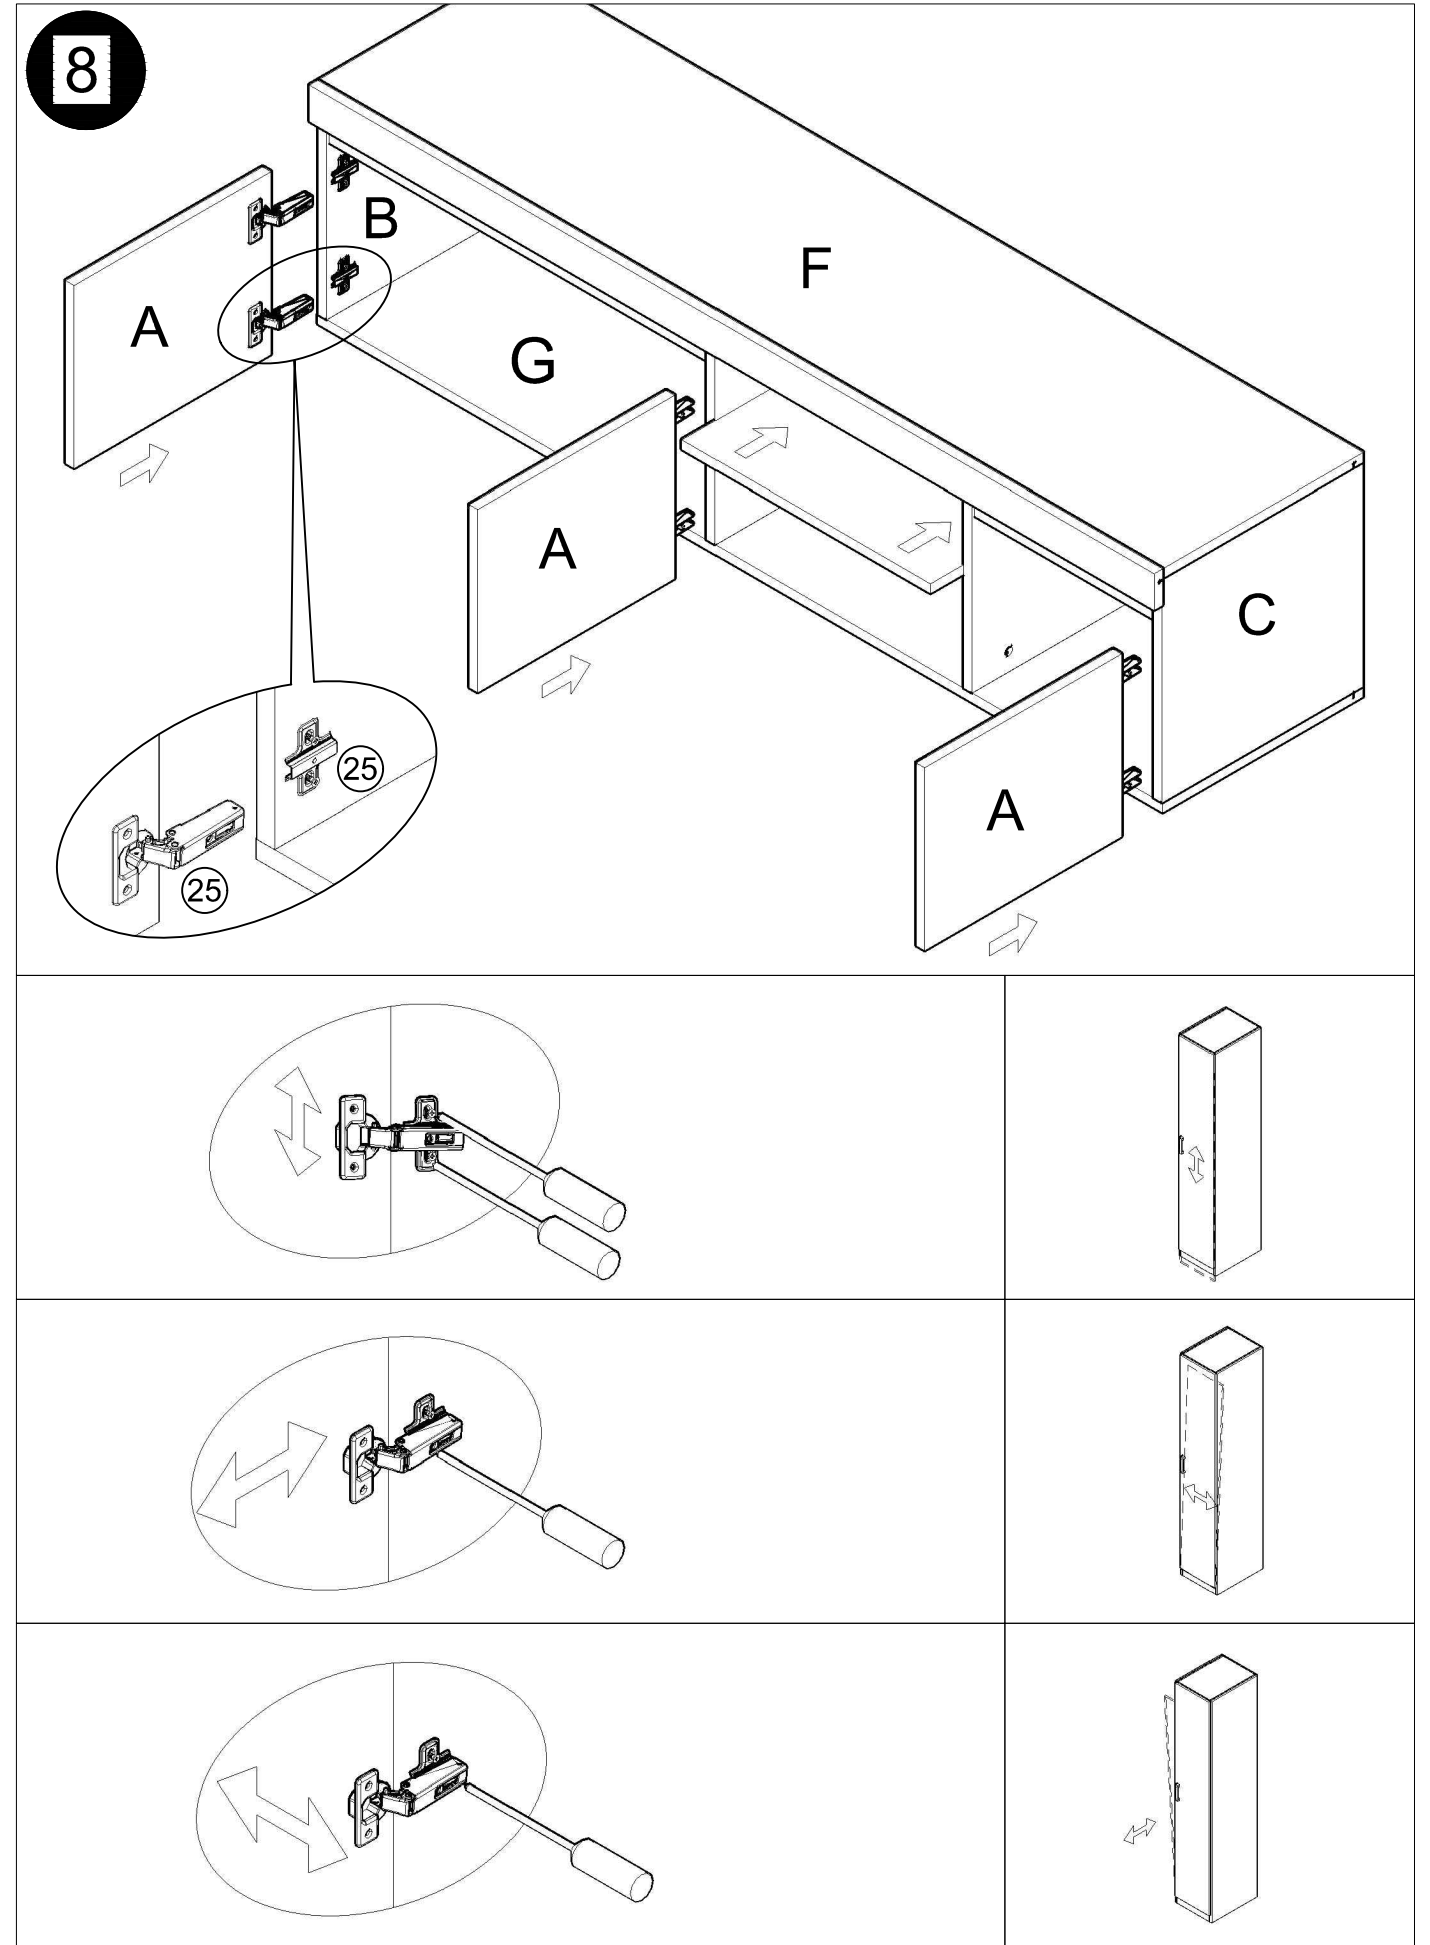

MÓDULO TV 3P."ELIS" 160x40 cm

MÓDULO TV 3 PTAS.+HUECO 160x40 cm

MÓDULO TV 3 PTAS.+HUECO 160x40 cm

2	x34 MTR0420 3,5x15	3	x8 MTR0610	8	x16 MTR0715
15	x16 MTR0720	16	x24 MVA0090	17	x8 MTA0020
25	x6 MBB0403	28	x6 MBB0401	39	x4 MTR0630
90	x5 MVA1864	91	x12 MVA0971		