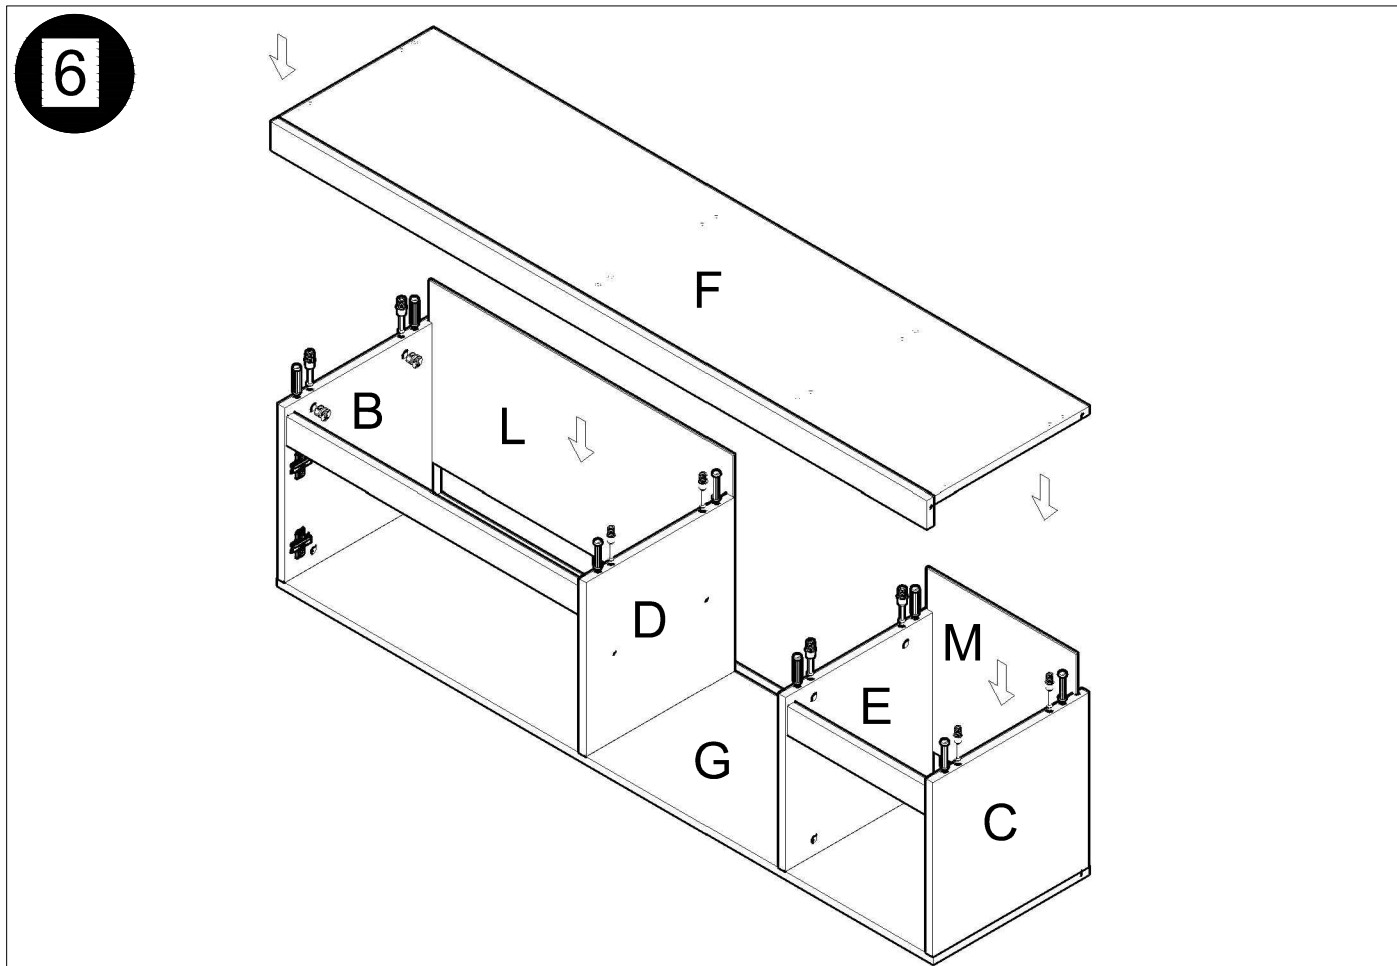

MÓDULO TV 3P."ELIS" 160x40 cm

MÓDULO TV 3 PTAS.+HUECO 160x40 cm

MÓDULO TV 3 PTAS.+HUECO 160x40 cm

2	x34 MTR0420 3,5x15	3	x8 MTR0610	8	x16 MTR0715
15	x16 MTR0720	16	x24 MVA0090	17	x8 MTA0020
25	x6 MBB0403	28	x6 MBB0401	39	x4 MTR0630
90	x5 MVA1864	91	x12 MVA0971		