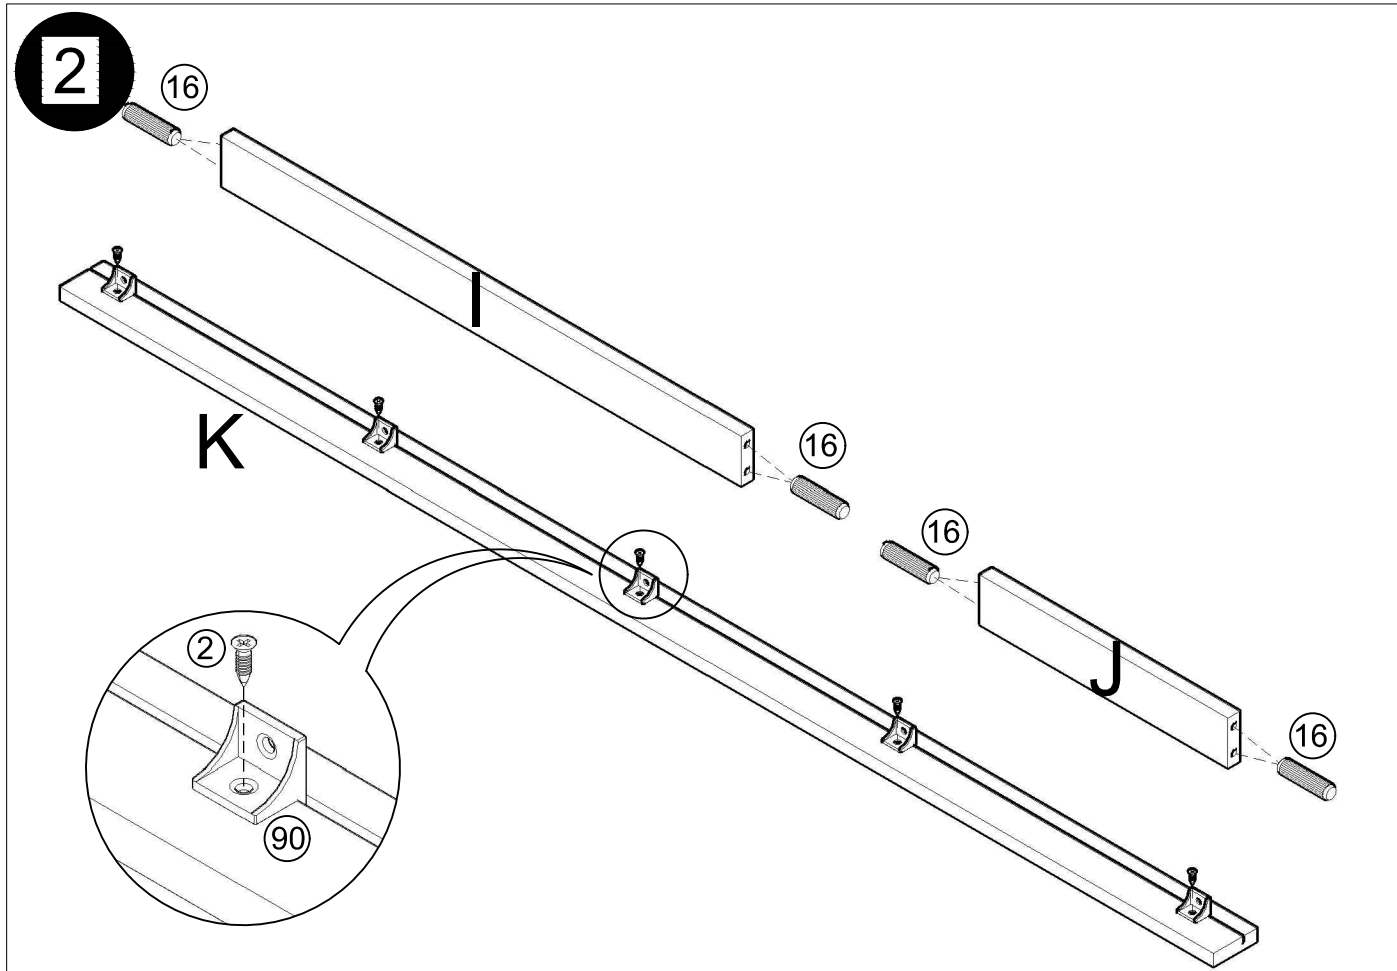

MÓDULO TV 3P."ELIS" 160x40 cm

MÓDULO TV 3 PTAS.+HUECO 160x40 cm

MÓDULO TV 3 PTAS.+HUECO 160x40 cm

2	x34 MTR0420 3,5x15	3	x8 MTR0610	8	x16 MTR0715
15	x16 MTR0720	16	x24 MVA0090	17	x8 MTA0020
25	x6 MBB0403	28	x6 MBB0401	39	x4 MTR0630
90	x5 MVA1864	91	x12 MVA0971		

MÓDULO TV 3 PTAS.+HUECO 160x40 cm

MÓDULO TV 3 PTAS.+HUECO 160x40 cm