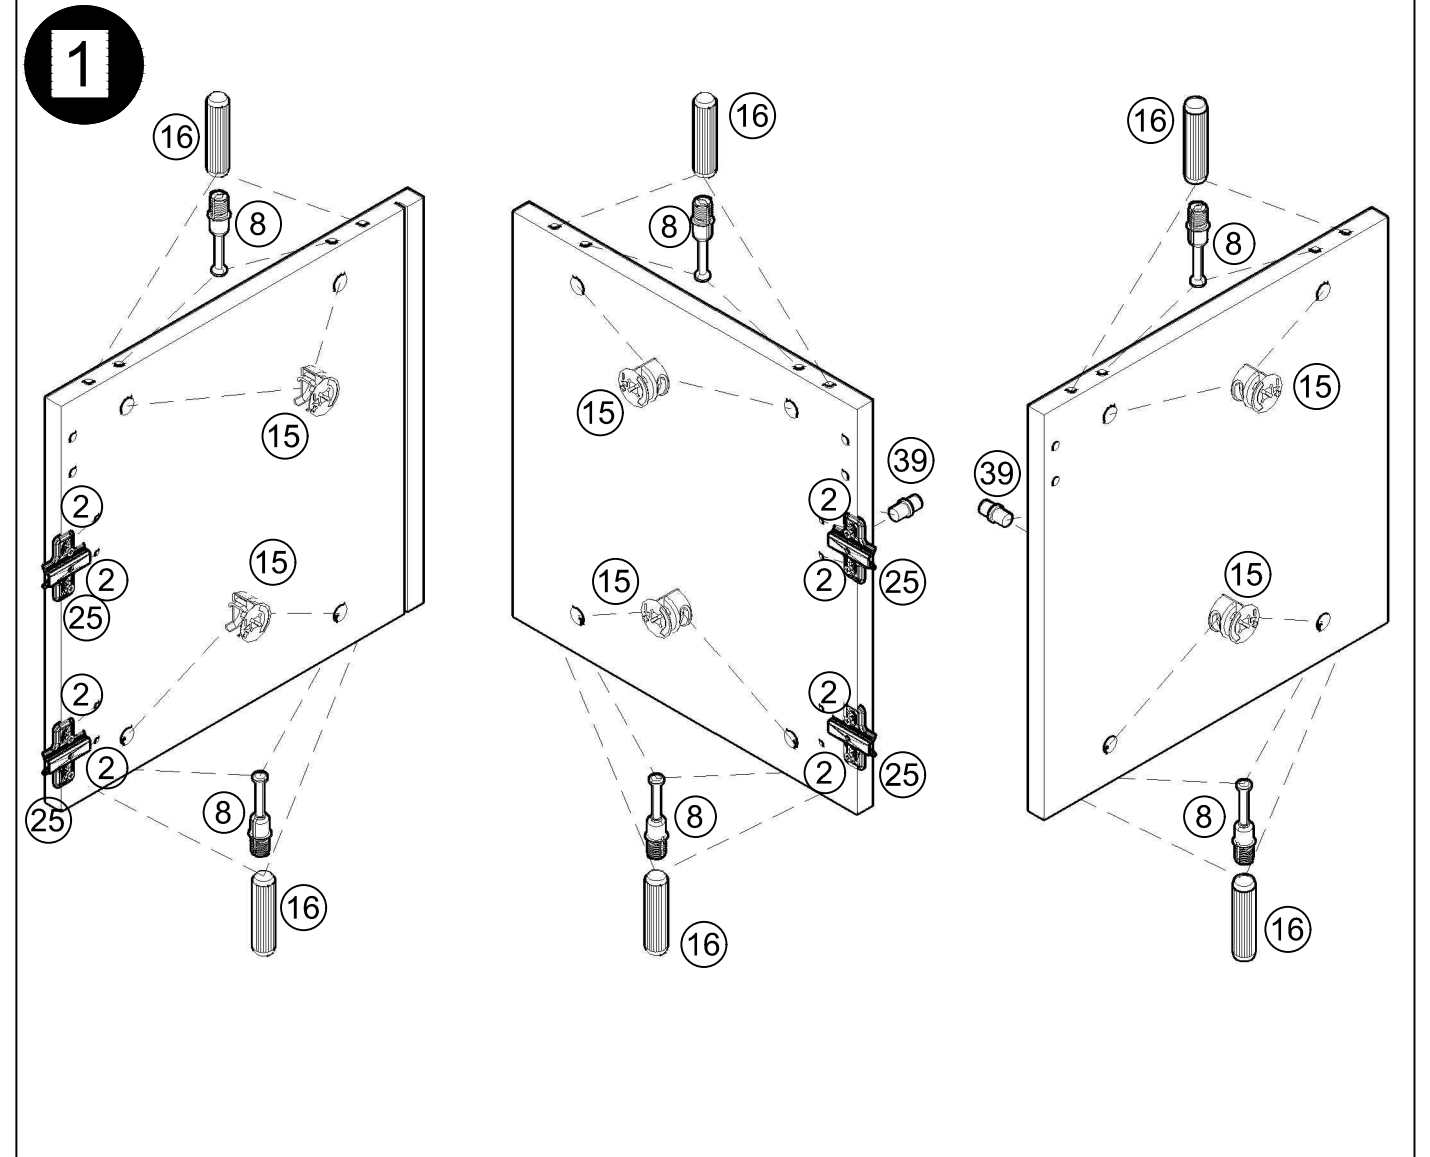

MÓDULO TV 3P."ELIS" 160x40 cm

MÓDULO TV 3 PTAS.+HUECO 160x40 cm

MÓDULO TV 3 PTAS.+HUECO 160x40 cm

2	x34 MTR0420 3,5x15	3	x8 MTR0610	8	x16 MTR0715
15	x16 MTR0720	16	x24 MVA0090	17	x8 MTA0020
25	x6 MBB0403	28	x6 MBB0401	39	x4 MTR0630
90	x5 MVA1864	91	x12 MVA0971		

MÓDULO TV 3 PTAS.+HUECO 160x40 cm

MÓDULO TV 3 PTAS.+HUECO 160x40 cm