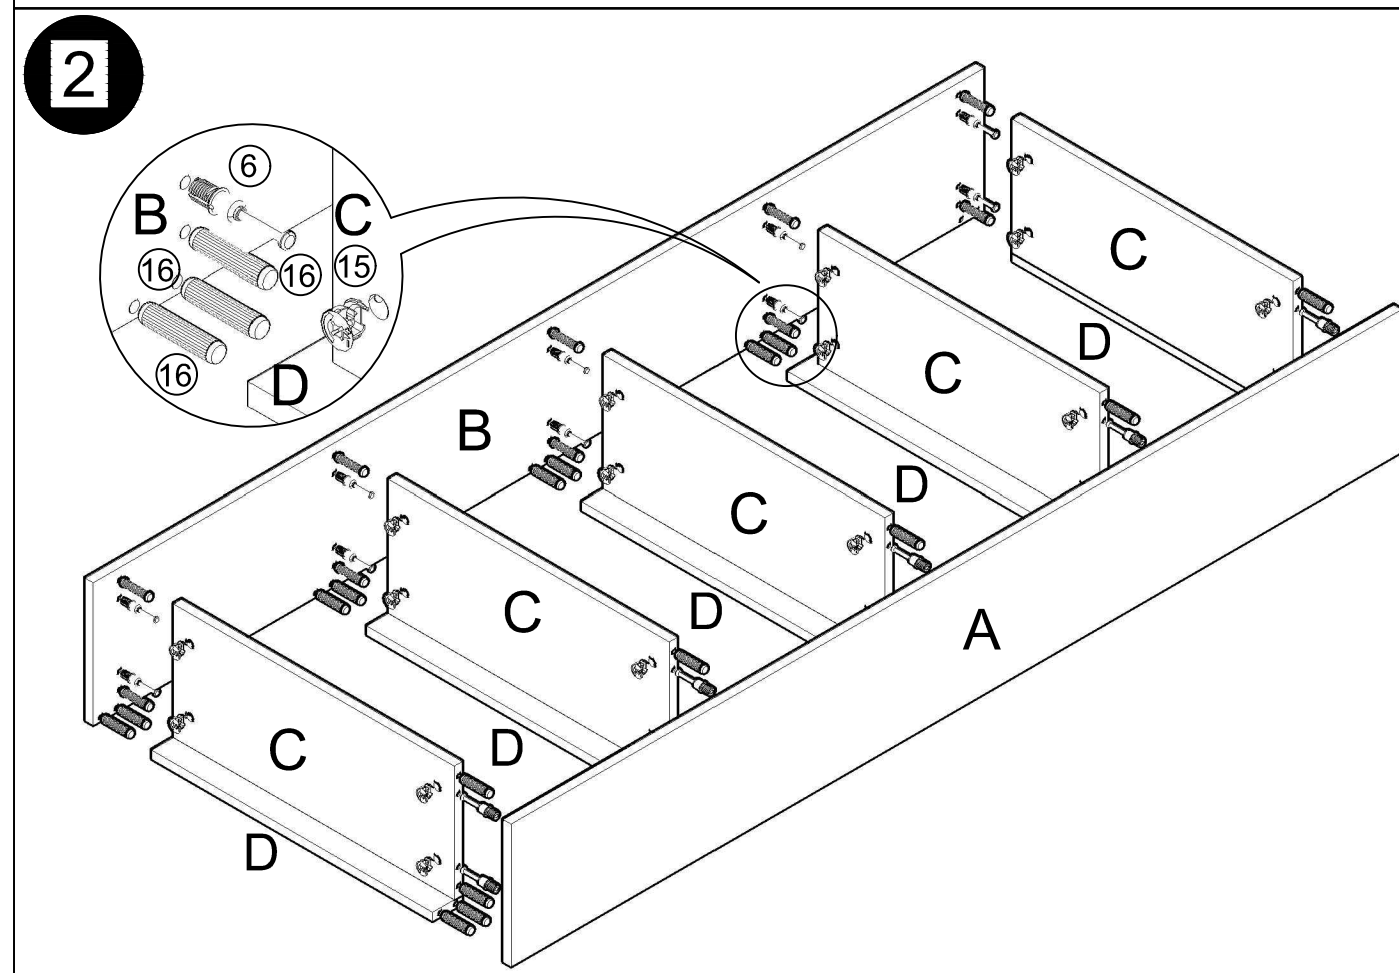

ESTANTERIA "TOTEM" 60X180cm

A	1LA9797I	1800 x 250 x 16	C	1SI9471	x5	568 x 232 x 16
B	1LA9797D	1800 x 250 x 16	D	1VA9017	x5	568 x 60 x 16