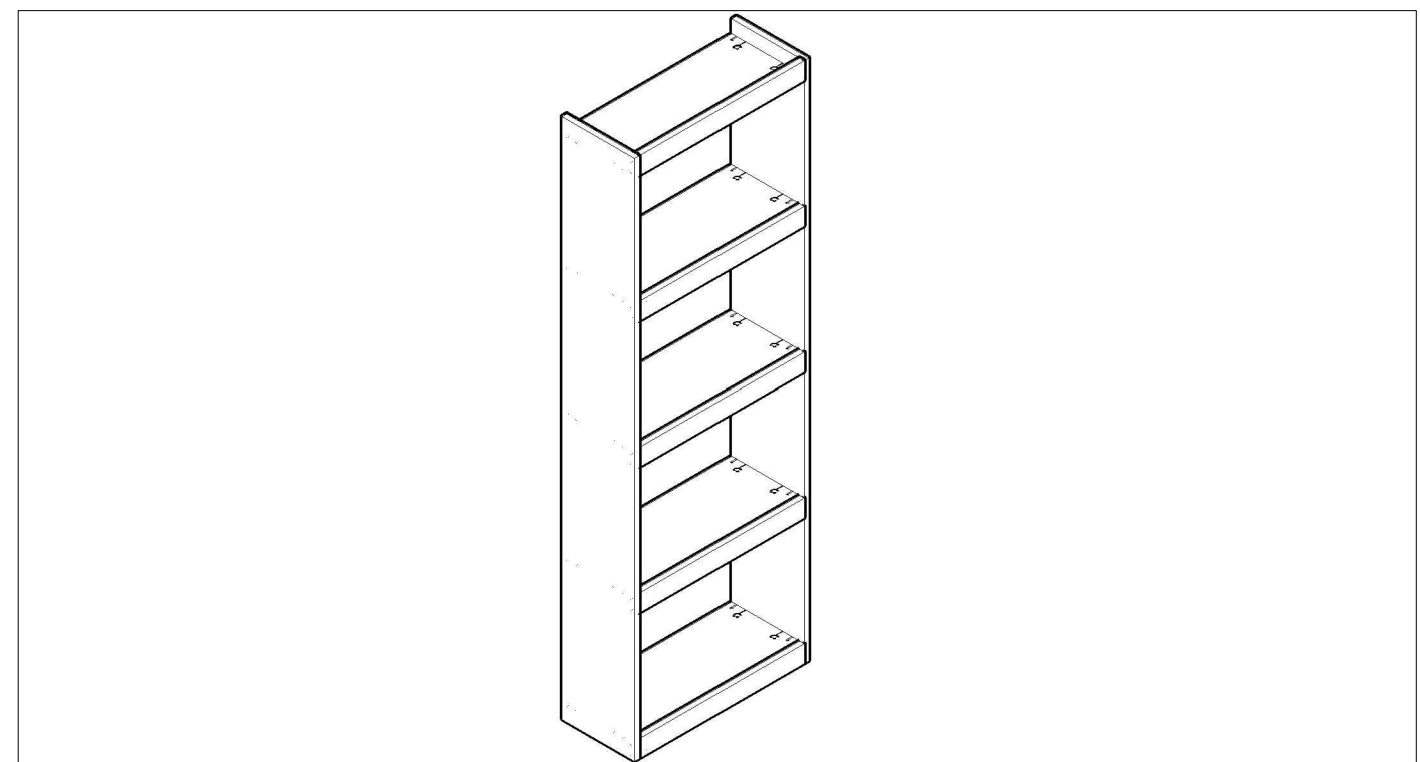

ESTANTERIA "TOTEM" 60X180cm

ES	ESTANTERIA	60x180 cm	PT	ESTANTERIA	60x180 cm
FR	BIBLIOTHEQUE	60x180 cm	IT	ESTANTERIA	60x180 cm
EN	LIBRARY	60x180 cm	DE	BIBLIOTHEK	60x180 cm