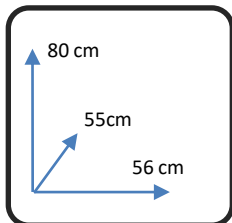

SILLA

SHAUNI

NEGRO
114141

GRIS CLARO
114412

**MATERIALES Y
CARACTERISTICAS:**

- Silla con asiento y respaldo tapizados en terciopelo
- Patas de metal en negro
- Número de bultos: 1
- Medidas producto embalado: 54anx56alx58fon cm