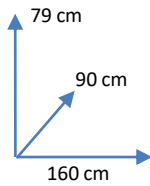

MESA

HIDRA

COLORES:

ANTRACITA/NEGRO
767865

DIMENSIONES:

MATERIALES Y CARACTERISTICAS:

- Estructura metálica, color negro.
- Sobre de mesa en melamina, color antracita.

Conforama