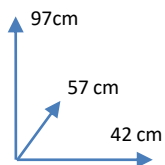

SILLA

CAPRI

COLORES:

NEGRO
406696

CAPUCCINO
406697

DIMENSIONES:

MATERIALES Y CARACTERISTICAS:

- Asiento y respaldo de poliuretano.
- Patas metálicas.