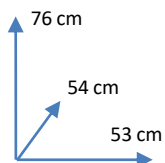

SILLA

ARES

COLORES:

GRIS  
765889

ROSA  
765890

BEIGE  
765891

TURQUESA  
765892

DIMENSIONES: