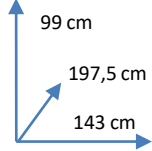

DISPONIBILIDAD

COLORES:

NEGRO

DIMENSIONES:

CAMA

DOSEL

MATERIALES Y CARACTERISTICAS:

- Estructura metálica con acabado en negro.
- Cama con 8 patas, 4 externas y 4 centrales.
- Dosel para cama Amelie.
- La cama y el dosel se venden por separado.
- Colchón y somier no incluidos.