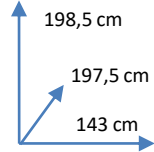

DISPONIBILIDAD

COLORES:

NEGRO

DIMENSIONES:

CAMA

DOSEL

MATERIALES Y CARACTERISTICAS:

- Estructura metálica con acabado en negro.
- Cama con 8 patas, 4 externas y 4 centrales.
- Dosel para cama Amelie.
- La cama y el dosel se venden por separado.
- Colchón y somier no incluidos.