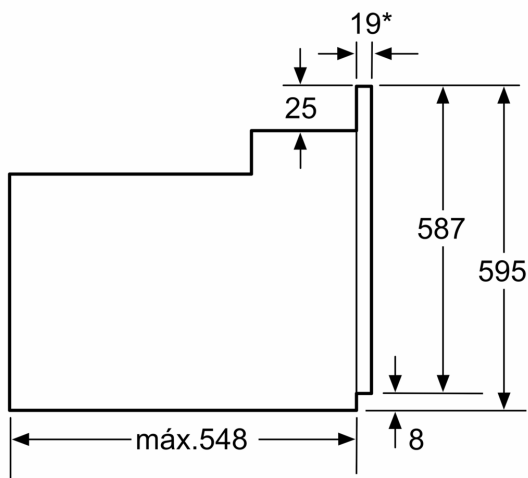

Datos técnicos

Tipo de construcción: Integrable
 Sistema de limpieza: Hidrolítico
 Dimensiones de instalación necesarias (H x W x D): 575-597 x 560-568 x 550 mm
 Dimensiones de instalación necesarias (H x W x D): 595 x 594 x 548 mm
 Medidas del producto embalado: 660 x 675 x 640 mm
 Material del panel de mandos: Metallic
 Material de la puerta: vidrio
 Peso neto: 29.9 kg
 Volúmen útil (de la cavidad): 66 l
 Método de cocción: Aire caliente, Aire caliente suave, Grill variable total, hornear, horno de leña, Solera, turbo grill
 Material de la cavidad: Otros
 Regulacion de temperatura: Mecánico
 Número de luces interiores: 1
 Longitud del cable de alimentación eléctrica: 120.0 cm
 Código EAN: 4242006274894
 Número de cavidades - (2010/30/CE): 1
 Clase de eficiencia energética (2010/30/EC): A
 Consumo de energía por ciclo convencional (2010/30/EC): ... 0.98 kWh/cycle
 Energy consumption per cycle forced air convection (2010/30/EC): 0.79 kWh/cycle
 Índice de eficiencia energética (2010/30/CE): 95.2 %
 Potencia de conexión: 3300 W
 Intensidad corriente eléctrica: 16 A
 Tensión: 220-240 V
 Frecuencia: 60; 50 Hz
 Tipo de enchufe: Schuko con conexión a tierra
 Accesorios incluidos: 1 x Parrilla profesional, 1 x Bandeja universal

**Horno, 60 x 60 cm, Acero inoxidable
3HB2031X0**

* 20 mm para frontales de metal

Dimensiones en mm

* 20 mm para frontales de metal

Dimensiones en mm

* Con frontal de metal 20 mm

Dimensiones en mm