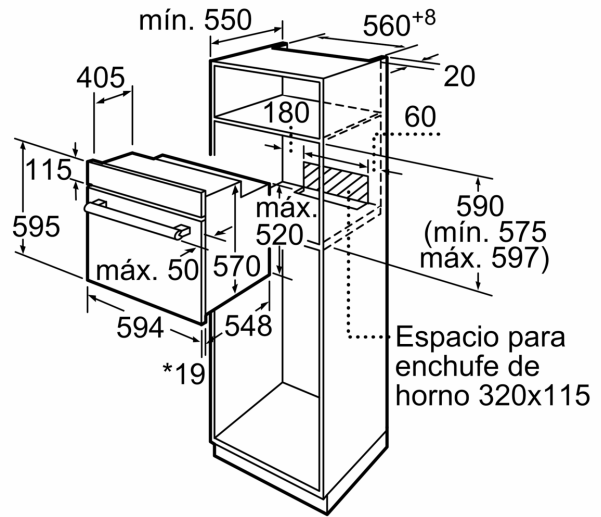

Datos técnicos

Tipo de construcción: Integrable
 Sistema de limpieza: Hidrolítico
 Dimensiones de instalación necesarias (H x W x D): 575-597 x 560-568 x 550 mm
 Dimensiones de instalación necesarias (H x W x D): 595 x 594 x 548 mm
 Medidas del producto embalado: 660 x 675 x 640 mm
 Material del panel de mandos: Metallic
 Material de la puerta: vidrio
 Peso neto: 29.9 kg
 Volúmen útil (de la cavidad): 66 l
 Método de cocción: Aire caliente, Aire caliente suave, Grill variable total, hornear, horno de leña, Solera, turbo grill
 Material de la cavidad: Otros
 Regulacion de temperatura: Mecánico
 Número de luces interiores: 1
 Longitud del cable de alimentación eléctrica: 120.0 cm
 Código EAN: 4242006274894
 Número de cavidades - (2010/30/CE): 1
 Clase de eficiencia energética (2010/30/EC): A
 Consumo de energía por ciclo convencional (2010/30/EC): ... 0.98 kWh/cycle
 Energy consumption per cycle forced air convection (2010/30/EC): 0.79 kWh/cycle
 Índice de eficiencia energética (2010/30/CE): 95.2 %
 Potencia de conexión: 3300 W
 Intensidad corriente eléctrica: 16 A
 Tensión: 220-240 V
 Frecuencia: 60; 50 Hz
 Tipo de enchufe: Schuko con conexión a tierra
 Accesorios incluidos: 1 x Parrilla profesional, 1 x Bandeja universal

**Horno, 60 x 60 cm, Acero inoxidable
3HB2031X0**

* 20 mm para frontales de metal

Dimensiones en mm

* 20 mm para frontales de metal

Dimensiones en mm

* Con frontal de metal 20 mm

Dimensiones en mm