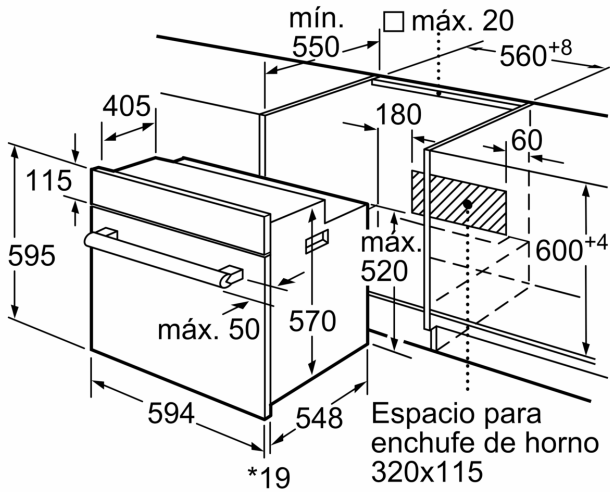

Horno, 60 x 60 cm, Acero inoxidable 3HB2031X0

A

Horno Serie Acero con railes telescópicos Comfort, el diseño clásico del acero con las mejores prestaciones de ahora.

- Railes Comfort en 1 altura, coloca la bandeja sin esfuerzo.
- Puerta abatible, un sistema de apertura para cualquier tipo de cocina.
- Aire caliente 3D Profesional, 3 flujos de aire caliente independientes.
- Serie Acero, hornos con un estilo moderno y la máxima calidad.
- Control mecánico: práctico e intuitivo para tu máxima comodidad.

Datos técnicos

Tipo de construcción: Integrable
 Sistema de limpieza: Hidrolítico
 Dimensiones de instalación necesarias (H x W x D): 575-597 x 560-568 x 550 mm
 Dimensiones de instalación necesarias (H x W x D): 595 x 594 x 548 mm
 Medidas del producto embalado: 660 x 675 x 640 mm
 Material del panel de mandos: Metallic
 Material de la puerta: vidrio
 Peso neto: 29.9 kg
 Volúmen útil (de la cavidad): 66 l
 Método de cocción: Aire caliente, Aire caliente suave, Grill variable total, hornear, horno de leña, Solera, turbo grill
 Material de la cavidad: Otros
 Regulacion de temperatura: Mecánico
 Número de luces interiores: 1
 Longitud del cable de alimentación eléctrica: 120.0 cm
 Código EAN: 4242006274894
 Número de cavidades - (2010/30/CE): 1
 Clase de eficiencia energética (2010/30/EC): A
 Consumo de energía por ciclo convencional (2010/30/EC): ... 0.98 kWh/cycle
 Energy consumption per cycle forced air convection (2010/30/EC): 0.79 kWh/cycle
 Índice de eficiencia energética (2010/30/CE): 95.2 %
 Potencia de conexión: 3300 W
 Intensidad corriente eléctrica: 16 A
 Tensión: 220-240 V
 Frecuencia: 60; 50 Hz
 Tipo de enchufe: Schuko con conexión a tierra
 Accesorios incluidos: 1 x Parrilla profesional, 1 x Bandeja universal

**Horno, 60 x 60 cm, Acero inoxidable
3HB2031X0**

* 20 mm para frontales de metal

Dimensiones en mm

* 20 mm para frontales de metal

Dimensiones en mm

* Con frontal de metal 20 mm

Dimensiones en mm