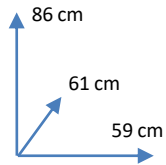

SILLA

ZOE

COLORES:

GRAFITO
791734

DIMENSIONES:

MATERIALES Y CARACTERISTICAS:

- Estructura de madera.
- Asiento y respaldo tapizado en PU.

Conforama