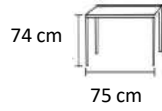

MESA

BISTRO II

DISPONIBILIDAD

COLORES:

Cód. 767837
Provenzal gris/Negro

DIMENSIONES:

74 cm

75 cm

MATERIALES Y CARACTERISTICAS:

- Estructura de acero acabado negro y tablero de gres porcelánico.

75 cm

Conforama