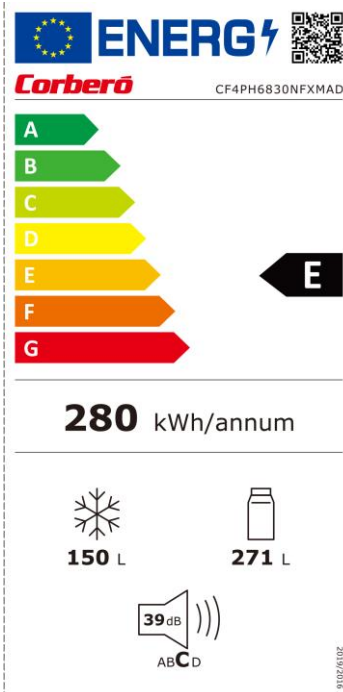

Frio

Frigorífico 4 Puertas_ CF4PH6830NFXMAD

GARANTIA
3
AÑOS
Corberó

- Dimensiones 180x79,5x70
- Frigorífico 4 Puertas
- Capacidad 421L
- Inverter
- No Frost
- Metal Back Cooling
- Twist Ice Maker
- Display Puerta
- Luz LED
- Fresh Box
- Crisper, 3 Botelleros,
- Silver Trim,
- Sonido 39 Db,
- Eficiencia Energética E

Garantiza una temperatura constante.

**CAJÓN
CRISPER**

Conserva alimentos de gran tamaño.

desde luego...

Corberó

www.corbero.es

Frigorífico 4 Puertas_ CF4PH6830NFXMAD

GARANTIA
3
AÑOS
Corberó

Modelo_	CF4PH6830NFXMAD
EAN_	8436607750475
Características	
Color	Inox
Eficiencia energética	E
Control Electrónico	Si
Tipo de frío	No Frost
Display en la Puerta	Si
Nº de motores	1/INVERTER
Nº de estrellas	****
Clase climática	SN-N-ST-T
Consumo energético kWh/año	280kwh/año
Poder de Congelación kg/24h	10 kg/24h
Autonomía congelador (horas)	15 Horas
Descongelación	Automática
Funciones	ECO, Vacaciones, Super Congelación
Equipamiento	
Luz interior	Si/LED
Estantes de cristal	Si
Crisper	Si con Control Humedad
Huevera	Si
Botellero	3
Twist Ice Maker	Si
Ruedas fácil manejo	Si
Puerta Reversible	No
Patas niveladoras	Si
Balcones ajustables	No
Cubiteras	Si
Fresh Box	Convertible: Fresh box/Crisper
Capacidad	
Total (neto L)	421L
Frigorífico (neto)	271L
Congelador (neto)	150L
Datos técnicos	
Tensión/Frecuencia V/Hz	220-240v/50Hz
Potencia máxima/Fusible protección KW/ A	180W / 1,5A
Nivel Sonoro	39dB/C
Dimensiones Producto	
Alto	1800mm
Ancho	795mm
Profundo	700mm
Dimensiones Embalaje	
Alto	1895mm
Ancho	857mm
Profundo	728mm
Peso Bruto (Kg)	96Kg
Peso Neto (Kg)	87kg