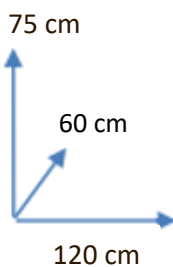

ESCRITORIO

DANIELA

DISPONIBILIDAD

COLORES:

BLANCO
Cód. 114116

DIMENSIONES:

MATERIALES Y CARACTERÍSTICAS:

Diseño moderno y minimalista.

Dispone de 2 cajones.

Patas metálicas blancas.

Medidas: 120 AN x 75 AL x 60 FON CM

Conforama