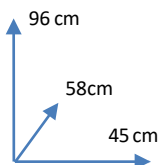

SILLA

NINA

COLORES:

DIMENSIONES:

AZUL
112672

NEGRO
112665

BEIGE
112732

MARRÓN
112724

MATERIALES Y CARACTERISTICAS:

- Estructura metálica
- Asiento y respaldo tapizados en tela microfibra.
- Nº de Bultos: 1.
- Medidas Producto Embalado: 60anx76alx50fon cm.

Conforama