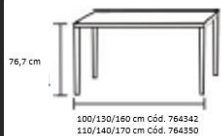

# DIAMOND II

DISPONIBILIDAD

COLORES:

Blanco. 100x60 cm Cód. 764342

Blanco. 110x70 cm Cód. 764350

DIMENSIONES:

MATERIALES Y CARACTERISTICAS:

Mesa de cocina extensible con 2 alas de 30 cm cada una.