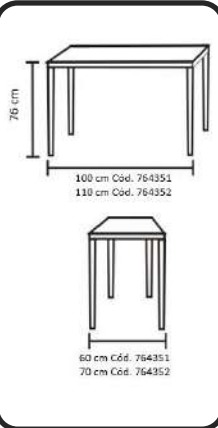

MESA

ALICE II

DISPONIBILIDAD

COLORES:

BLANCO CÓD. 764351 100X60 cm
BLANCO CÓD. 764352 110X70 cm

DIMENSIONES:

MATERIALES Y CARACTERÍSTICAS:

- Estructura fija de acero .
- Encimera de cristal templado blanco.