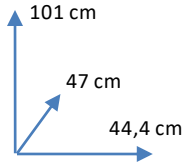

# BELLA

COLORES:

GRIS  
397653

BLANCO  
397655

VISON  
397654

DIMENSIONES:

MATERIALES Y CARACTERISTICAS:

- Estructura metálica.
- Asiento y respaldo tapizados en PU.