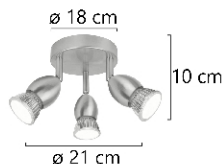

FICHA TÉCNICA

10424

PLAFON 3L BALA NIQUEL SATINAD

3 X 40W GU-10

EAN 13

8 435 045 084 289

Referencia:	10424
Marca:	ALEMAR
Colección:	BALA
Medidas Artículo	Ancho: 21 cm Largo: 21 cm Alto: 10 cm Alto total: 10 cm
Acabado:	NIQUEL SATINADO
Materiales:	METAL
Portalámparas:	GU-10
Potencia:	3 X 40W
Color luz:	
Lumens:	
Clasificación Energética:	
Peso neto:	0,52 Kg
Peso bruto:	0,6 Kg
Embalaje:	19,5x10x20 cm
Detalles:	Plafón de 3 luces de la Colección Bala. Fabricado en metal en acabado níquel satinado, totalmente articulado, nos permite focalizar la luz a nuestra conveniencia. Usa bombillas GU-10, (3 x 40W) no incluidas, compatibles con bombillas Led. Un diseño sencillo que se adaptan a cualquier estancia de nuestro hogar. Ideal para iluminar salones, salitas, pasillos, dormitorios y en recibidores o zaguanes.