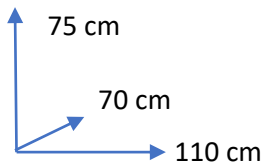

DISPONIBILIDAD

COLORES:

NATURAL CÓD. 4301

DIMENSIONES:

**MESA****SILLA**

MATERIALES Y CARACTERISTICAS:

Conjunto de mesa fija más cuatro sillas. Mesa y sillas con estructura de acero blanco y encimera, asiento y respaldo de panel de partículas.