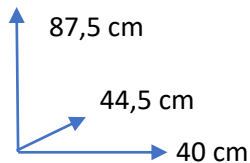

DISPONIBILIDADE

CORES:

NATURAIS CÓD. 4301

DIMENSÕES:

**MESA****CADEIRA**

MATERIAIS E CARACTERÍSTICAS:

Mesa fixa mais quatro cadeiras. Mesa e cadeiras com estrutura de aço branco e bancada de painel de partículas, assento e encosto.