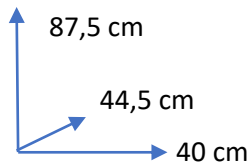

DISPONIBILIDAD

COLORES:

NATURAL CÓD. 4301

DIMENSIONES:

**MESA****SILLA**

MATERIALES Y CARACTERISTICAS:

Conjunto de mesa fija más cuatro sillas. Mesa y sillas con estructura de acero blanco y encimera, asiento y respaldo de panel de partículas.