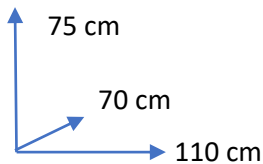

DISPONIBILIDADE

CORES:

NATURAIS CÓD. 4301

DIMENSÕES:

**MESA****CADEIRA**

MATERIAIS E CARACTERÍSTICAS:

Mesa fixa mais quatro cadeiras. Mesa e cadeiras com estrutura de aço branco e bancada de painel de partículas, assento e encosto.