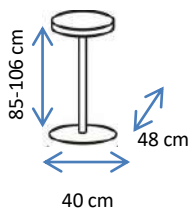

TABURETE

VELVET

DISPONIBILIDAD

COLOR:

NEGRO  
400312

GRIS  
400313

DIMENSIONES:

MATERIALES Y CARACTERISTICAS:

- Estructura metálica regulable en altura mediante gas.
- Asiento giratorio.
- Respaldo y asiento tapizado en terciopelo.

Conforama