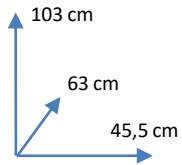

SILLA

VELUR

COLORES:

DIMENSIONES:

BEIGE
387900

GRIS
387899

MATERIALES Y CARACTERISTICAS:

- Estructura de metal.
- Asiento y respaldo tapizado en tela.