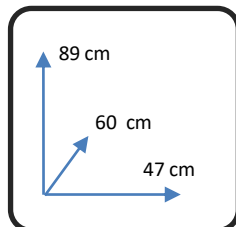

SILLA

MERY

COLORES:

DIMENSIONES:

BEIGE
110726

MARRÓN COBRE
110727

GRIS OSCURO
110728

MATERIALES Y CARACTERISTICAS:

- Silla estructura de metal negro.
- Asiento y Respaldo, tapizados en Tela.
- Bultos: 2
- Medidas Producto Embalado: 85,5anx56alx44,5fon cm

Conforama