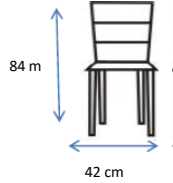

SILLA

NAVIS

DISPONIBILIDAD

COLORES:

CHOCOLATE
391279

GRIS
391280

DIMENSIONES:

MATERIALES Y CARACTERÍSTICAS: