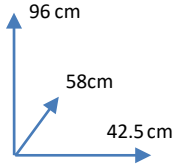

SILLA

HOLLY

COLORES:

DIMENSIONES:

GRIS
105399

NEGRO
105398

AGUA
MARINA
105400

VERDE
105401

MATERIALES Y CARACTERISTICAS:

- Estructura metálica y patas de metal.
- Asiento y respaldo tapizados en tela.
- Nº de bultos: 1
- Medidas Producto Embalado: 44fon x 114an x 24al

Conforama