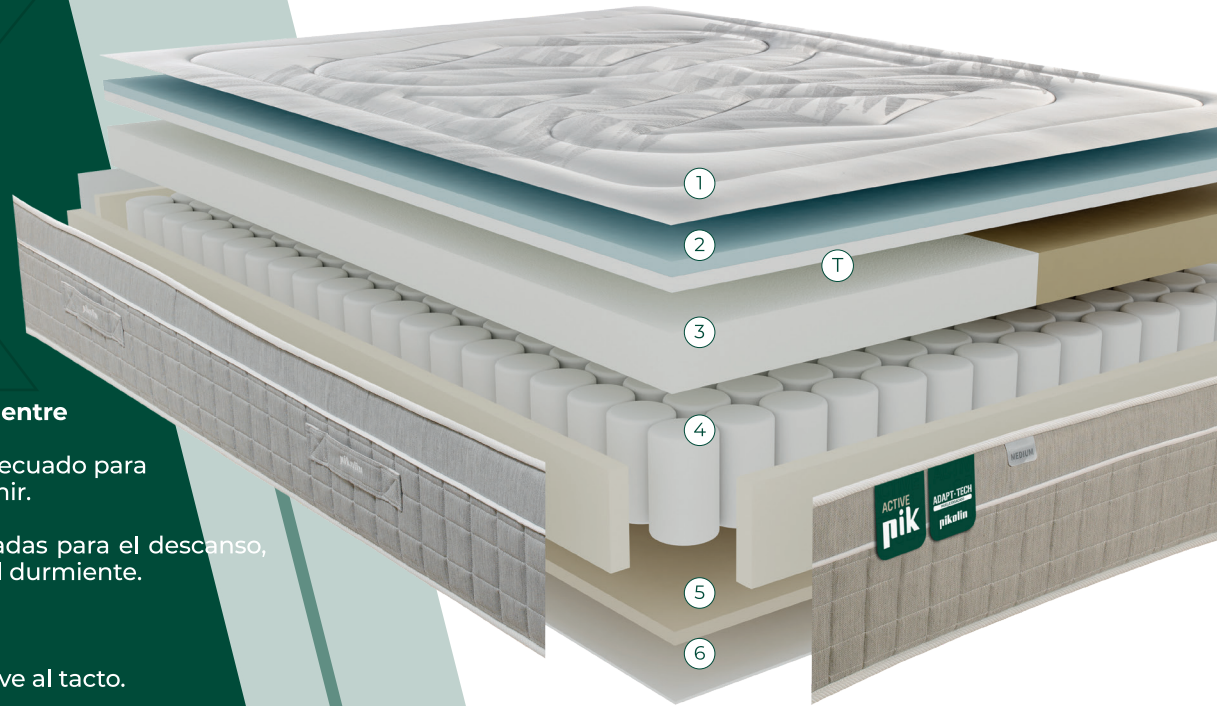

ACTIVE[®] pik

CM11608
MEDIUM - MEDIUM

CM11607
FIRM - FIRM

CM11655
DUAL (MEDIUM - FIRM)

“Haz algo que
te quite el sueño...
durante toda tu vida.”

- 1 **Tejido viscosa:** Tejido externo del colchón que tiene gran brillo y es suave al tacto.
- 2 Su **acolchado de alta gama Progression Fiber**, supone la combinación de 2 capas:
 - Una **capa de espumación supersuave** para un descanso dulce y suave.
 - Una **capa de fibra de poliéter** que, gracias a sus propiedades termorreguladoras, facilita la circulación del aire y un descanso de mayor calidad.
- 3 4 **Double REST de Pikolin ofrece un soporte personalizable, a elegir entre soporte medio o firme en cada uno de los lados del colchón.** Permite que cada uno de los durmientes disponga del soporte más adecuado para su espalda, según su forma corporal, su morfología y sus gustos al dormir.
Su bloque de muelles ensacados Adapt-Tech®, con 3 zonas diferenciadas para el descanso, conforma un núcleo que se adapta punto por punto a la morfología del durmiente.
- 5 Capa de espumación técnica.
- 6 **Tejido viscosa:** Tejido externo del colchón que tiene gran brillo y es suave al tacto.
- T **Triple Barrera®:** Tratamiento higiénico contra ácaros, bacterias y hongos.

*En la medida 200x200 el colchón llevará un dibujo de acolchado que difiere del original

*Colchón de una sola cara de descanso.

CM11608 MEDIUM - MEDIUM

80X182 766623	80X190 766624	80X200 766625	90X182 766626	90X190 766627	90X200 766628	105X182 766629	105X190 766630	105X200 766631	120X182 766632
120X190 766633	120X200 766634	135X182 766635	135X190 766636	135X200 766637	140X182 766638	140X190 766639	140X200 766640	150X182 766641	150X190 766642
150X200 766643	160X182 766644	160X190 766645	160X200 766646	180X182 766647	180X190 766648	180X200 766649	200X182 766650	200X190 766651	200X200 766652